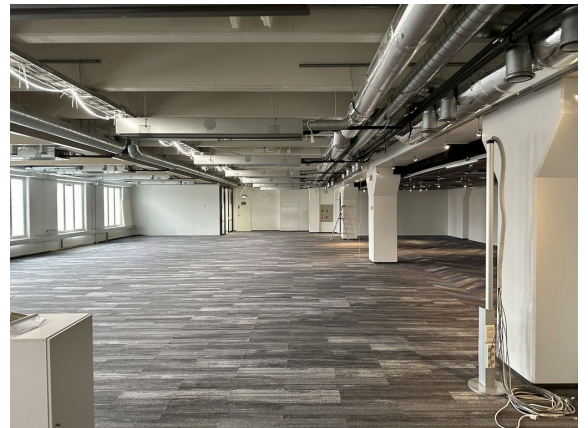

### Vuokrataan

Toimistotilaa Lindström Talossa urbaanin Kalasataman alueella. Tämä 514m<sup>2</sup> toimisto on pääosin avonainen, ja siihen kuuluvat omat keittiö- ja wc-tilat. Tilaan on tavarahissiyhteys. Ikkunat ovat Teurastamon suuntaan. Tila on mahdollista jakaa kahdelle käyttäjälle. Lautatarhankatu 6 eli Lindström talo on 1900-luvun punatiilinen teollisuuskiinteistö, joka on saneerattu vuonna 2013. Uudistetun kiinteistön ti...