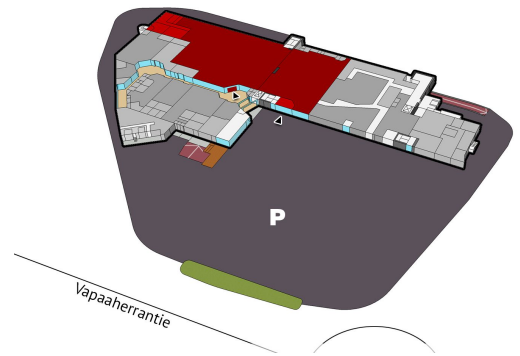

### Vuokrataan

Avara liiketila vapaana, josta mahdollista vuokrata myös 700-1 000 m<sup>2</sup> kokonaisuus. Toimitilasta tilasta valtaosa on korkeaa (vapaa korkeus 5,2 m) tilaa, joltain osin korkeus 3,3 m. Tilassa on led valaistus, yhteys kahdelle lastauslaiturille ja isot näkyvät mainospaikat rakennuksen julkisivussa. Hyvin avoin, monipuolisen sijoittelun mahdollistava liiketilakokonaisuus. Henkilökunnalle toimitilasta löyty...

### Tilatyyppi

Liiketilaa	700 - 2365 m <sup>2</sup>
Yhteensä	700 - 2365 m <sup>2</sup>

### Tilajako

Jaettavissa - Jaettavissa / laajennettavissa 700m<sup>2</sup> / 1000 m<sup>2</sup>

**Toimitilaa Vapaaherrantie 2, 40100 Jyväskylä****Yleiskuvaus**

Avara liiketila vapaana, josta mahdollista vuokrata myös 700-1 000 m<sup>2</sup> kokonaisuus. Toimitilasta tilasta valtaosa on korkeaa (vapaa korkeus 5,2 m) tilaa, joltain osin korkeus 3,3 m. Tilassa on led valaistus, yhteys kahdelle lastauslaiturille ja isot näkyvät mainospaikat rakennuksen julkisivussa. Hyvin avoin, monipuolisen sijoittelun mahdollistava liiketilakokonaisuus. Henkilökunnalle toimitilasta löytyvät tauko- ja toimistotilat, ja kellarissa on yhteiskäyttöiset sosiaalitilat ja vaatekaapit. Asiakas wc:t sijaitsevat tilan edessä. Kiinteistöllä on keskeinen sijainti ja erinomainen saavutettavuus valtatieltä ja muilta kaupungin pääväyliltä sekä parkkipaikka heti kiinteistön edessä. Ota yhteyttä näyttöä varten!