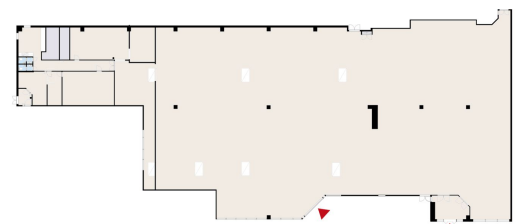

### Vuokrataan

Avara liiketila vapaana, josta mahdollista vuokrata myös 700-1 000 m<sup>2</sup> kokonaisuus. Toimitilasta tilasta valtaosa on korkeaa (vapaa korkeus 5,2 m) tilaa, joltain osin korkeus 3,3 m. Tilassa on led valaistus, yhteys kahdelle lastauslaiturille ja isot näkyvät mainospaikat rakennuksen julkisivussa. Hyvin avoin, monipuolisen sijoittelun mahdollistava liiketilakokonaisuus. Henkilökunnalle toimitilasta löyty...

### Tilatyyppi

Liiketilaa	700 - 2365 m <sup>2</sup>
Yhteensä	700 - 2365 m <sup>2</sup>

### Tilajako

Jaettavissa - Jaettavissa / laajennettavissa 700m<sup>2</sup> / 1000 m<sup>2</sup>