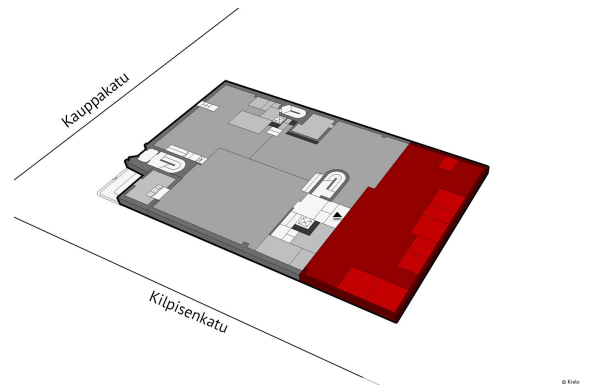

### Vuokrataan

Vuokrattavana näyttävä liiketila upealla paikalla. Tila on valoisa ja korkea, ja siinä on hyvin ikkunapinta-alaa. Yleisilmeltään erittäin siisti, suuressa osassa tilaa laadukas kivilattia. Katutason tiloista on vehreät näkymät Kirkkopuiston suuntaan. Tilat ovat jaettavissa. Samasta korttelista löytyy Jyväskylän bussiliikenteen solmukohta.

### Tilatyyppi

Liiketilaa	361 m <sup>2</sup>
Yhteensä	361 m <sup>2</sup>