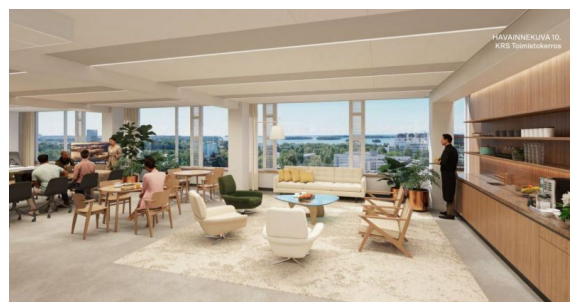

Tilan tarjoaja

Arvotilat

p. +358 40 555 8106, p. +358 44 563 6441

info@arvotilat.fi

<http://www.arvotilat.fi>