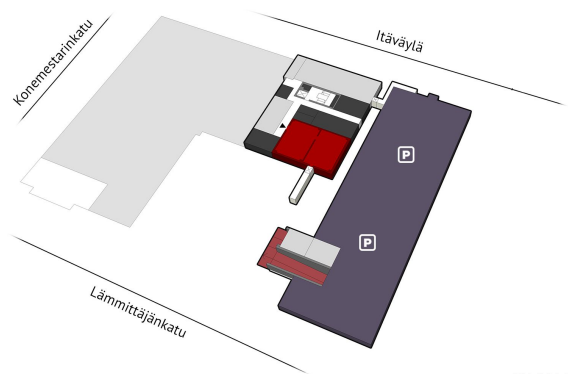

## Toimitilaa Lämmittäjänkatu 2, 00880 Helsinki

### Vuokrataan

Vuokrattavana kellarikerroksen väestönsuojassa oleva varastotila. Kerrokseen on henkilöhissi yhteys. Kohde sijaitsee Itäväylän kupeessa. Tila vuokrataan vain kiinteistön muiden tilojen yhteyteen ja alv:illiseen toimintaan.

### Tilatyypit

Varastotilaa	99 m <sup>2</sup>
Yhteensä	99 m <sup>2</sup>