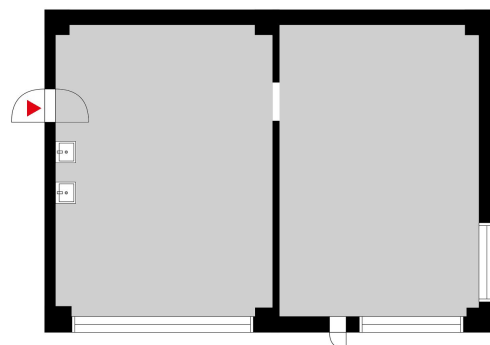

## Toimitilaa Lämmittäjänkatu 2, 00880 Helsinki

### Vuokrataan

Vuokrattavana kellarikerroksen väestönsuojassa oleva varastotila. Kerrokseen on henkilöhissi yhteys. Kohde sijaitsee Itäväylän kupeessa. Tila vuokrataan vain kiinteistön muiden tilojen yhteyteen ja alv:illiseen toimintaan.

### Tilatyypit

Varastotilaa	99 m <sup>2</sup>
Yhteensä	99 m <sup>2</sup>