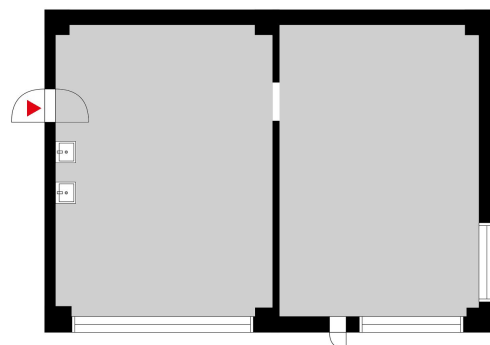

## Toimitilaa Lämmittäjänkatu 2, 00880 Helsinki

### Vuokrataan

Vuokrattavana kellarikerroksen väestönsuojassa oleva varastotila. Kerrokseen on henkilöhissi yhteys. Kohde sijaitsee Itäväylän kupeessa. Tila vuokrataan vain kiinteistön muiden tilojen yhteyteen ja alv:illiseen toimintaan.

### Tilatyyppi

|              |                   |
|--------------|-------------------|
| Varastotilaa | 99 m <sup>2</sup> |
| Yhteensä     | 99 m <sup>2</sup> |