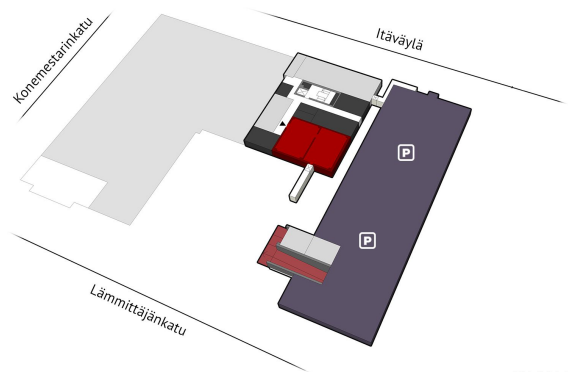

## Toimitilaa Lämmittäjänkatu 2, 00880 Helsinki

### Vuokrataan

Vuokrattavana kellarikerroksen väestönsuojassa oleva varastotila. Kerrokseen on henkilöhissi yhteys. Kohde sijaitsee Itäväylän kupeessa. Tila vuokrataan vain kiinteistön muiden tilojen yhteyteen ja alv:illiseen toimintaan.

### Tilatyyppi

|              |                   |
|--------------|-------------------|
| Varastotilaa | 99 m <sup>2</sup> |
| Yhteensä     | 99 m <sup>2</sup> |