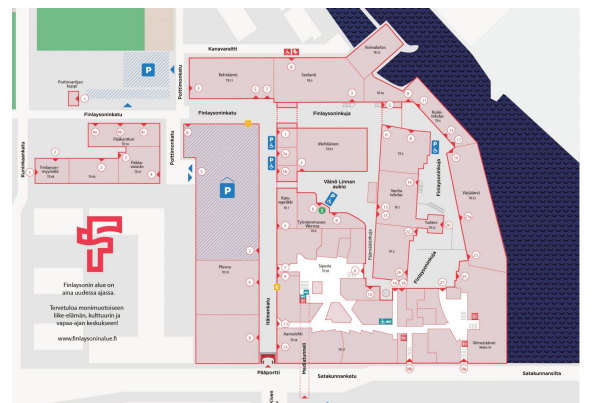

Tilatyyppi

Toimistotilaa	26 m²
Yhteensä	26 m²

Tilan tarjoaja

Keskinäinen työeläkevakuutusyhtiö Varma

p. 040 729 8144

kai.niinimaki@varma.fi

<https://toimitilat.varma.fi>