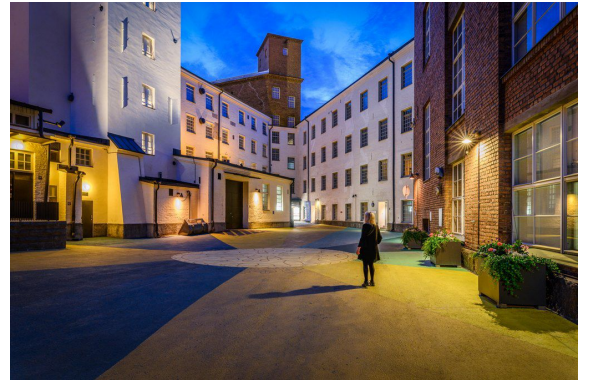

Toimitilaa Finlaysoninkatu, 33210 Tampere

Vuokrataan

Finlaysonin alue Tampereella tarjoaa yrityksellesi näyttävät ja erottuvat toimitilat historiallisessa tehdasmiljöössä keskellä elävää kaupunkia. Yli 100 yrityksen keskittymä tuo alueelle verkostoitumismahdollisuuksia ja tuhannet päivittäiset kävijät vahvistavat sen vetovoimaa. Tammerkosken maisemissa sijaitsevat uniikit tilat yhdistävät ainutlaatuisen tunnelman ja toimivan arjen. Laadukkaat palvelut, ravintolat ja kahvil...

Yleiskuvaus

Finlaysonin alue Tampereella tarjoaa yrityksellesi näyttävät ja erottuvat toimitilat historiallisessa tehdasmiljöössä keskellä elävää kaupunkia. Yli 100 yrityksen keskittymä tuo alueelle verkostoitumismahdollisuuksia ja tuhannet päivittäiset kävijät vahvistavat sen vetovoimaa. Tammerkosken maisemissa sijaitsevat uniikit tilat yhdistävät ainutlaatuisen tunnelman ja toimivan arjen. Laadukkaat palvelut, ravintolat ja kahvilat ovat aivan vieressä. Keskeinen sijainti takaa sujuvat kulkuyhteydet niin julkisilla, autolla kuin jalan. Sekä Keskustori että rautatieasema ovat lyhyen kävelymatkan päässä. Finlaysonin alue on yhteisö, joka tukee yrityksesi kasvua ja tekee vaikutuksen. Innovation Home ja Varma tarjoavat yhdessä 1-8 hengen yrityksille upeita yhteisöllisiä tiloja Finlaysonin alueella monipuolisilla palveluilla ja businessmahdollisuuksilla. Haluatko kuulla lisää? Ota yhteyttä: Laura Toikkanen, p. 040 624 8538 / etunimi.sukunimi@innovationhome.fi