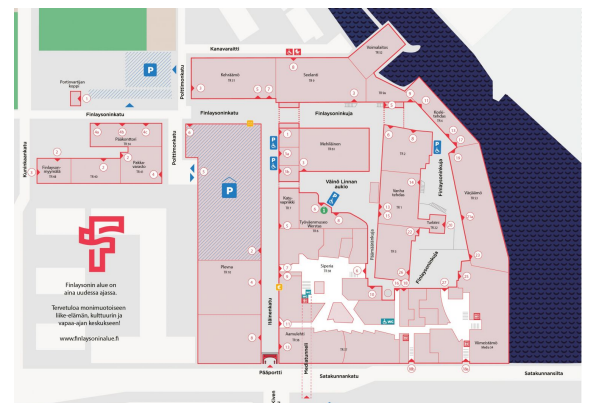

Tilatyyppi

Toimistotilaa	10 m²
Yhteensä	10 m²

Tilan tarjoaja

Keskinäinen työeläkevakuutusyhtiö Varma

p. 040 729 8144

kai.niinimaki@varma.fi

<https://toimitilat.varma.fi>