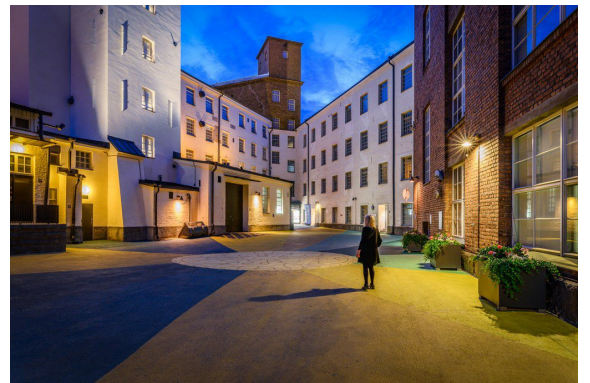

Toimitilaa Finlaysoninkatu, 33210 Tampere

Vuokrataan

Finlaysonin alue Tampereella tarjoaa yrityksellesi näyttävät ja erottuvat toimitilat historiallisessa tehdasmiljöössä keskellä elävää kaupunkia. Yli 100 yrityksen keskittymä tuo alueelle verkostoitumismahdollisuuksia ja tuhannet päivittäiset kävijät vahvistavat sen vetovoimaa. Tammerkosken maisemissa sijaitsevat uniikit tilat yhdistävät ainutlaatuisen tunnelman ja toimivan arjen. Laadukkaat palvelut, ravintolat ja kahvil...

Yleiskuvaus

Finlaysonin alue Tampereella tarjoaa yrityksellesi näyttävät ja erottuvat toimitilat historiallisessa tehdasmiljöössä keskellä elävää kaupunkia. Yli 100 yrityksen keskittymä tuo alueelle verkostoitumismahdollisuuksia ja tuhannet päivittäiset kävijät vahvistavat sen vetovoimaa. Tammerkosken maisemissa sijaitsevat uniikit tilat yhdistävät ainutlaatuisen tunnelman ja toimivan arjen. Laadukkaat palvelut, ravintolat ja kahvilat ovat aivan vieressä. Keskeinen sijainti takaa sujuvat kulkuyhteydet niin julkisilla, autolla kuin jalan. Sekä Keskustori että rautatieasema ovat lyhyen kävelymatkan päässä. Finlaysonin alue on yhteisö, joka tukee yrityksesi kasvua ja tekee vaikutuksen. Innovation Home ja Varma tarjoavat yhdessä 1-8 hengen yrityksille upeita yhteisöllisiä tiloja Finlaysonin alueella monipuolisilla palveluilla ja businessmahdollisuuksilla. Haluatko kuulla lisää? Ota yhteyttä: Laura Toikkanen, p. 040 624 8538 / etunimi.sukunimi@innovationhome.fi