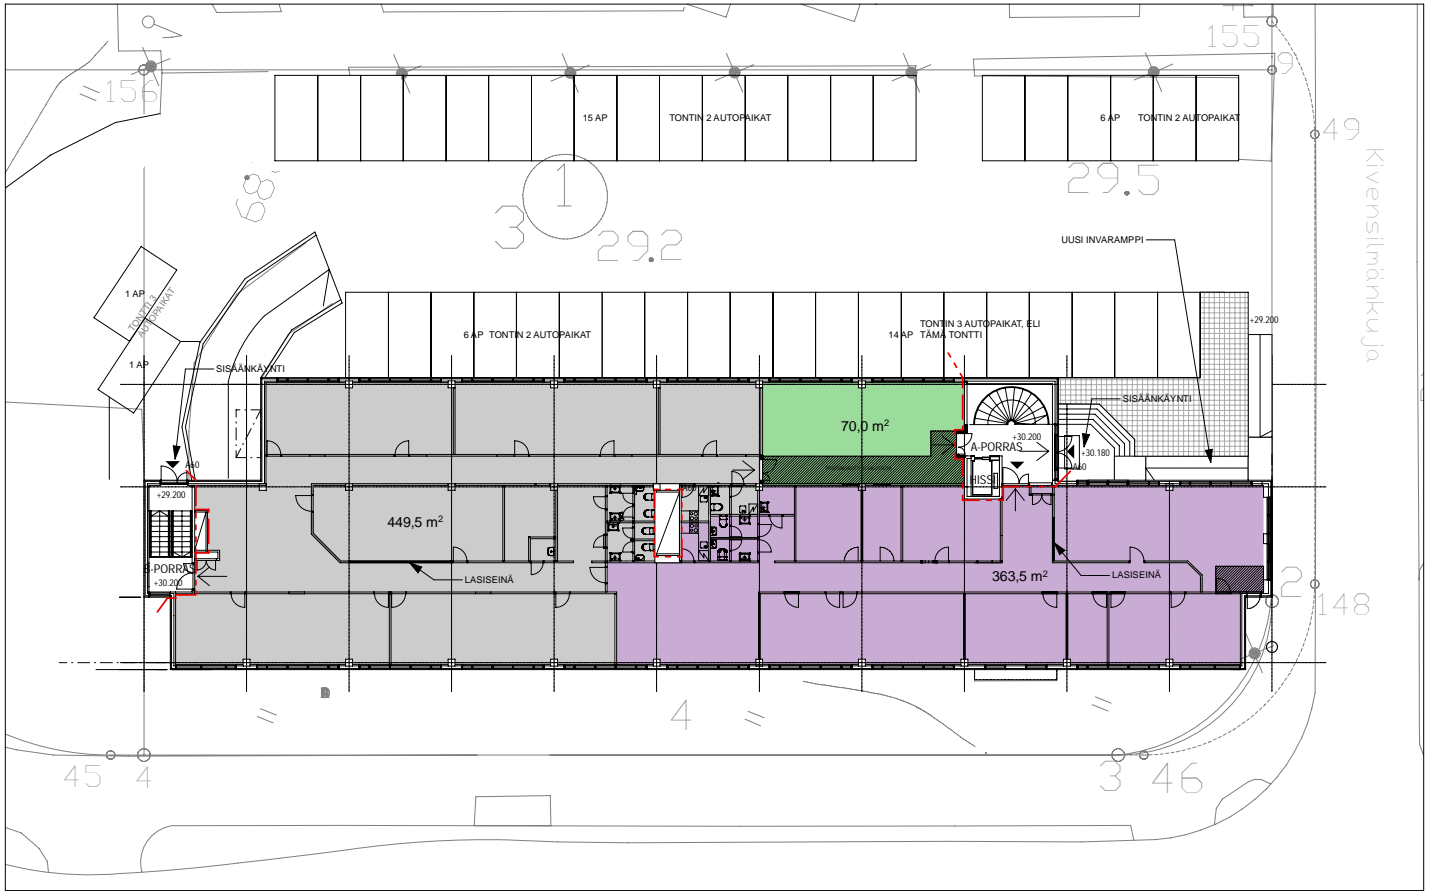

Toimitilaa Kivensilmänkuja 2, 00920 Helsinki

TULOSTUS A3 VAAKA

Copyright © KAUTO NIKULAINEN arkkitehdit Oy

Kivensilmänkuja 2
HELSINKI
1. kerros

1:200
10.12.2024

LUONNOS