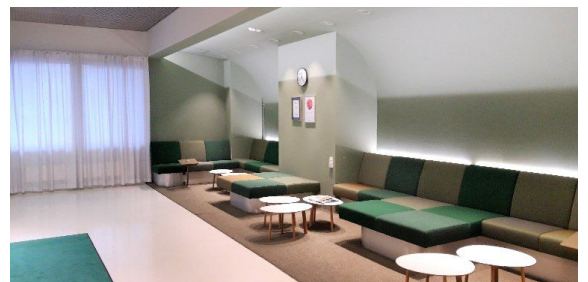

Muuta

Vuokrataan pääkonttoritasoista toimistotilaa Pitäjänmäeltä, vuokrattava tila on 1. kerroksen 439 m² toimistotila. TakomoBase on edustava ja moderni pääkonttoritasoinen toimistokohde keskeisellä paikalla Pitäjänmäellä. Kohde on hyväkuntoinen ja sisältää kaikki Business Park -tyyliset palvelut, kuten aulapalvelu klo 7-18, ravintola klo 7-14, kuntosali 24h, vuokrattavat neuvottelutilat, suihkut ja sosiaalitilat. Kohteen sijainti on erinomainen, Valimotie bussi seisakki ja Raide-Jokeri 15 ovat vain n. 100 metrin ja Valimon juna-asema on vain 600 metrin päässä. Oman auton käyttäjiä palvelee vuokrattavat autopaikat hallissa. Tervetuloa tutustumaan, varaathan välittäjältä oman esittelyaikasi ja kysy tarjousta tästä