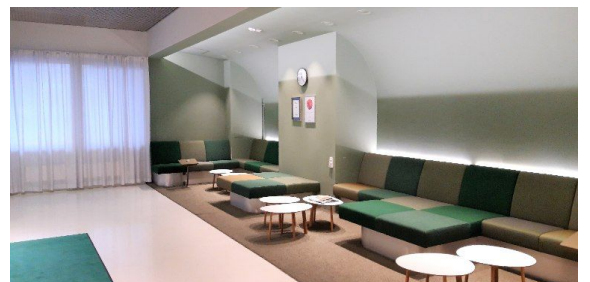

### Muuta

Vuokrataan pääkonttoritasoista toimistotilaa Pitäjänmäeltä, vuokrattava tila on 4. kerroksen 500 m<sup>2</sup> toimistotila. TakomoBase on edustava ja moderni pääkonttoritasoinen toimistokohde keskeisellä paikalla Pitäjänmäellä. Kohde on hyväkuntoinen ja sisältää kaikki Business Park -tyyliset palvelut, kuten aulapalvelu klo 7-18, ravintola klo 7-14, kuntosali 24h, vuokrattavat neuvottelutilat, suihkut ja sosiaalitilat. Kohteen sijainti on erinomainen, Valimotie bussi seisakki ja Raide-Jokeri 15 ovat vain n. 100 metrin ja Valimon juna-asema on vain 600 metrin päässä. Oman auton käyttäjiä palvelee vuokrattavat autopaikat hallissa. Tervetuloa tutustumaan, varaathan välittäjältä oman esittelyaikasi ja kysy tarjousta tästä