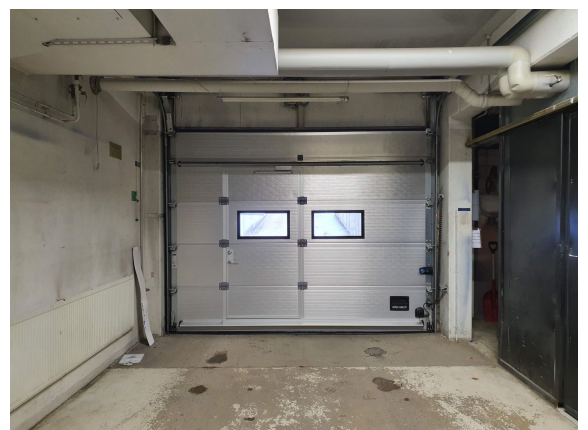

Toimitilaa Sirrikuja 3, 00940 Helsinki

Vuokrataan

SIRRIKUJA 3 - varastotila 52m² Hyväkuntoista varastotilaa kellarikerroksesta. Yhteiskäyttötiloissa keittiö, 2 wc-tilaa ja suihku. Pumppukärryllä tavara huolto lastaustilasta. Lisätiedot ja kohdenäytöt: p. 040 7070 321 / Heikki Kerros: K1

Tilatyyppi

Varastotilaa	52 m ²
Yhteensä	52 m ²

Tilan tarjoaja

CRE PREMISES

p. 020 7290 710
asiakaspalvelu@premises.fi
<http://www.premises.fi>

Toimitilaa Sirrikuja 3, 00940 Helsinki

Kulkuyhteydet

Metroasema Kontula: 1 km - Bussipysäkki: 90 m (94N/560/812) /
Bussipysäkki 600 m (54/561/562) - Autolla Kehä-I: 500 m