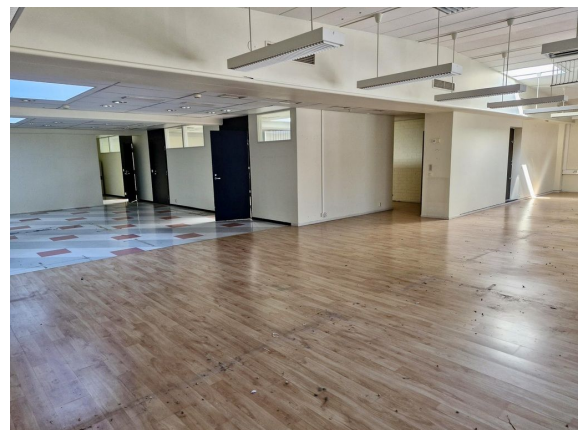

Toimitilaa Laippatie 3, 00880 Helsinki

Vuokrataan

Varasto-/toimistotilaa Roihupellossa. Tämä 200 m² toimitila sijaitsee kiinteistön 2. kerroksessa. Tila on pääosin avonainen, ja siihen kuuluu oma keittiö ja wc-tilat. Laippatie 3 sijaitsee Roihupellon teollisuusalueella, lähellä Itäväylää. Kiinteistössä on vuokrattavana varasto sekä toimistotiloja. Talossa on tavarahissi. Kiinteistö sijaitsee hyvien julkisten liikenneyhteyksien varrella. Siilitien metroasemall...

Yleiskuvaus

Varasto-/toimistotilaa Roihupellossa. Tämä 200 m² toimitila sijaitsee kiinteistön 2. kerroksessa. Tila on pääosin avonainen, ja siihen kuuluu oma keittiö ja wc-tilat. Laippatie 3 sijaitsee Roihupellon teollisuusalueella, lähellä Itäväylää. Kiinteistössä on vuokrattavana varasto sekä toimistotiloja. Talossa on tavarahissi. Kiinteistö sijaitsee hyvien julkisten liikenneyhteyksien varrella. Siilitien metroasemalle on lyhyt kävelymatka. Kysy lisää info@bref.fi, 044 723 4700. Palvelumme on tilanhakijoille ilmainen.