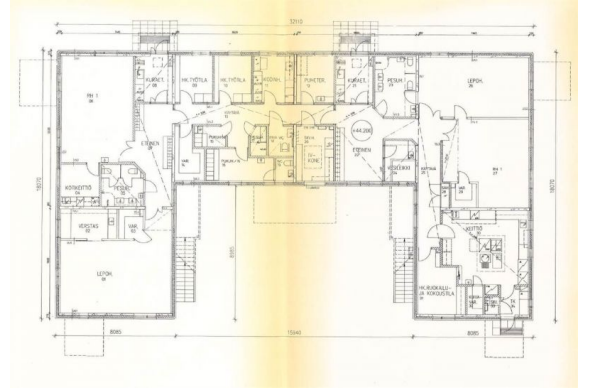

Toimitilaa Jokipalstatie 29, 01840 Nurmijärvi

Vuokrataan

Päiväkotitila heti vuokrattavissa Päiväkotitila heti vuokrattavissa rauhallisella pientalo alueella Klaukkalan Harjulassa. Päiväkodin leikkialue aidattu ja käynti leikkialueelle suoraan päiväkodista. Tämä helpottaa päivittäistä ulkoilua. Päiväkodin edessä muutama autopaikka saattoliikennettä varten. Kadun varresta löytyy lisää pysäköintitilaa. Mikäli olet kiinnostunut, sovitaan aika tutustumiselle....

Tilatyyppi

Hoivatilaa	391 m ²
Yhteensä	391 m ²

Vuokra

Kysy hintaa

Tilan tarjoaja

Lumo Asuminen Oy

paivi.saranpaa@kojamo.fi | kristian.bjorksten@lumo.fi

Toimitilaa Jokipalstatie 29, 01840 Nurmijärvi