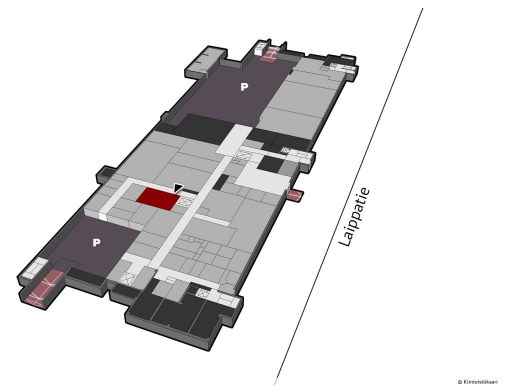

# Toimitilaa Laippatie 4, 00880 Helsinki

## Vuokrataan

Vuokrataan kellarikerroksen varastotila. Helposti saavutettava sijainti Itäväylän varrella. Bussit kulkevat lähellä. Siilitien metroasema n. 1 km päässä. Lähellä Herttoniemi, Viikki ja Itäkeskus kaikkine palveluineen. Autolla pääsee lähistölle, käytössä lastauslaituri ja tavarahissiyhteys. Ota yhteyttä ja kysy lisää!

## Tilatyyppi

Varastotilaa	52 m <sup>2</sup>
Yhteensä	52 m <sup>2</sup>