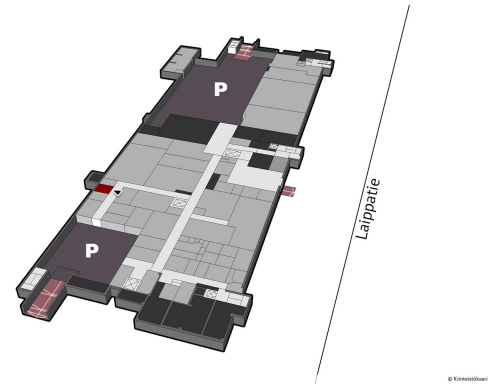

Toimitilaa Laippatie 4, 00880 Helsinki

Vuokrataan

Vuokrataan kellarikerroksen laboratoriotila hyvällä sijainti Itäväylän varrella. Kiinteistö on helposti saavutettavissa. Bussit kulkevat lähellä. Siilitien metroasema n. 1 km päässä. Lähellä Herttoniemi, Viikki ja Itäkeskus kaikkine palveluineen. Autolla pääsee lähistölle, käytössä lastauslaituri ja tavarahissiyhteys. Ota yhteyttä ja kysy lisää!

<https://kiinteistokaari.fi>

Toimitilaa Laippatie 4, 00880 Helsinki

Kiinteistö

Helsingin Laippatie 4

Palvelut

Henkilöstöravintola, vuokrattavia neuvottelutiloja, kuntosali

Muuta

Tilan ominaisuudet: