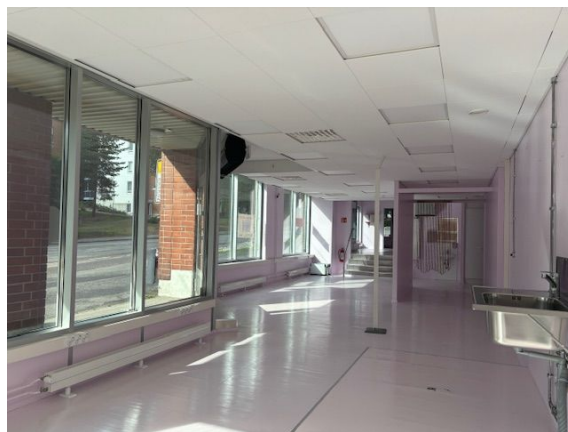

Toimitilaa Ajurinkuja 1, 02650 Espoo

Vuokrataan

Liiketila sijaitsee erinomaisella paikalla Lintuvaaran pääkadun varrella (Lintuvaarantien ja Ajurinkadun kulmassa). Leppävaaran palvelut mm. kauppakeskus Sello ja Galleria sijaitsevat lyhyen kävelymatkan päässä. Lisäksi bussipysäkki sijaitsee aivan liiketilan edessä. Tilassa on aiemmin toiminut kauneushoitola ja kampaamo ja tila soveltuukin erinomaisesti vastaavaan toimintaan. Alunperin kahdesta erillisestä toim...

Tilatyyppi

Yhteensä

1 - 131 m²

Tilan tarjoaja

Lumo Asuminen Oy

kristian.bjorksten@lumo.fi

Toimitilaa Ajurinkuja 1, 02650 Espoo

Yleiskuvaus

Liiketila sijaitsee erinomaisella paikalla Lintuvaaran pääkadun varrella (Lintuvaarantien ja Ajurinkadun kulmassa). Leppävaaran palvelut mm. kauppakeskus Sello ja Galleria sijaitsevat lyhyen kävelymatkan päässä. Lisäksi bussipysäkki sijaitsee aivan liiketilan edessä. Tilassa on aiemmin toiminut kauneudenhoitola ja kampaamo ja tila soveltuukin erinomaisesti vastaavaan toimintaan. Alunperin kahdesta erillisestä toimitilasta (49m² ja 82m²) on väliseinä poistettu ja näistä yhdistetty toimitila on yhtä avointa tilaa. Tila ei sovellu ravintolaksi. Ota yhteyttä, niin sovitaan esittely!