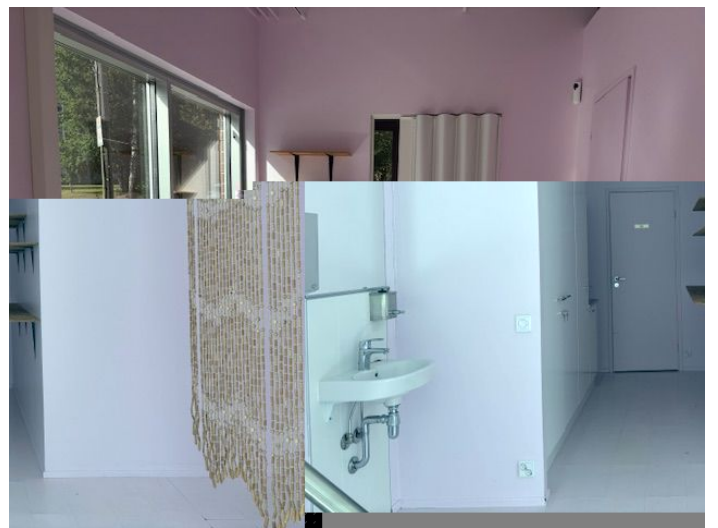

Toimitilaa Ajurinkuja 1, 02650 Espoo