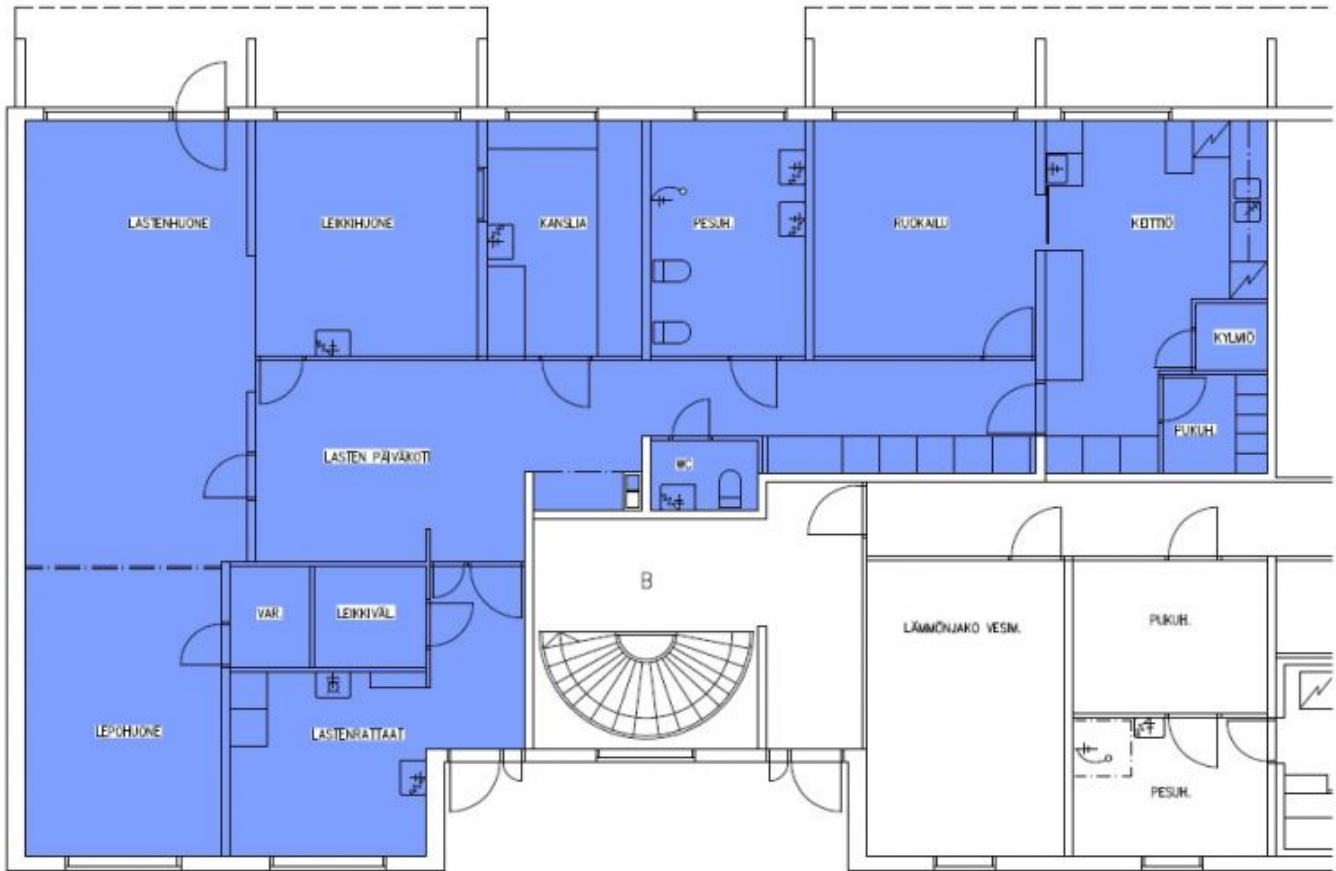

Toimitilaa Annalankatu 8, 33710 Tampere

Annalankatu 8, Tampere
Päiväkoti 1:100