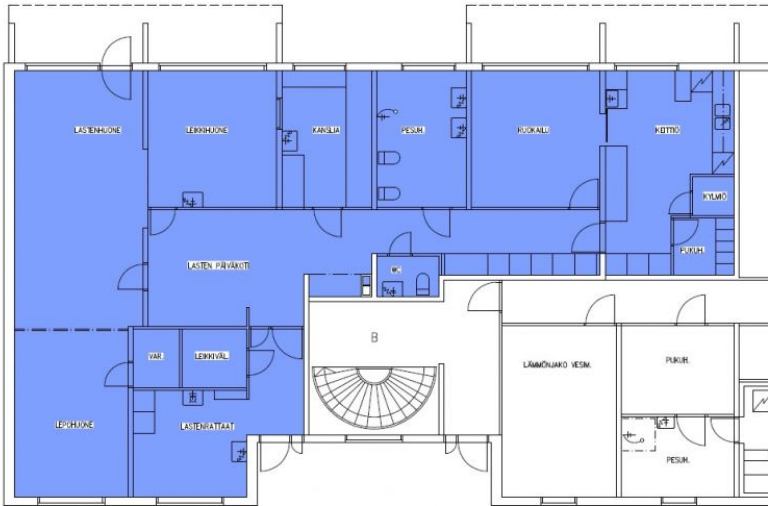

Toimitilaa Annalankatu 8, 33710 Tampere

Annalankatu 8, Tampere
Päiväkoti 1:100

Vuokrataan

Vuokralle tarjotaan toimila, joka sopii päiväkotitai yhdistystoimintaan. Sisätilat ovat kooltaan 159m², aidattu piha- ja leikkialue. Toimitilassa on ollut päiväkotitoimintaa jo lähes kymmenen vuoden ajan.

Tilatyyppi

Yhteensä 1 - 159 m²

Vuokra

Kysy hintaa

Vuokraan sisältyy: lämpö

Tilan tarjoaja

Lumo Asuminen Oy

paivi.saranpaa@kojamo.fi