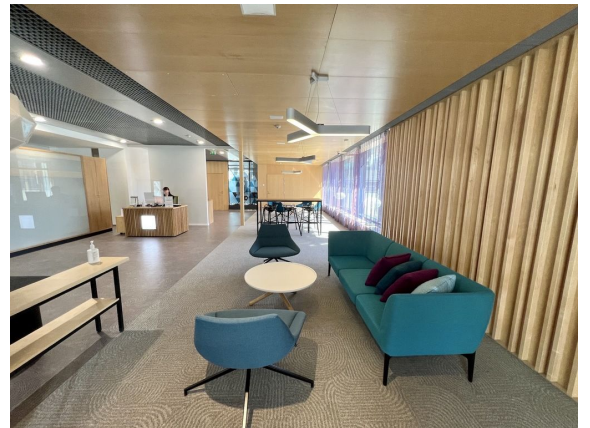

Toimitilaa Puolikkotie 8, 02230 Espoo

Vuokrataan

Liiketilaa Espoossa, kauppakeskus Iso Omena vastapäätä. Tämä 128 m² liiketila sijaitsee kiinteistön katutasossa, ja se soveltuu myös toimistokäyttöön. Tila ei sovellu ravintola-, kahvila- tai parturikampaamotoimintaan. This premise is not suitable for a restaurant, cafeteria or a barbershop. Business Park Safiiri on moderni toimitilakiinteistö Matinkylässä, näkyvällä paikalla Länsiväylän varrella aivan Ison Omenan ka...

Liiketilaa Espoossa, kauppakeskus Iso Omenaa vastapäätä. Tämä 128 m² liiketila sijaitsee kiinteistön katutasossa, ja se soveltuu myös toimistokäyttöön. Tila ei sovellu ravintola-, kahvila- tai parturikampaamotoimintaan. This premise is not suitable for a restaurant, cafeteria or a barbershop. Business Park Safiiri on moderni toimitilakiinteistö Matinkylässä, näkyvällä paikalla Länsiväylän varrella aivan Ison Omenan kauppakeskuksen kupeessa. Sijainti on yksi Espoon vahvimmista. Matinkylän metroasema on viiden minuutin kävelymatkan päässä, bussipysäkki löytyy käytännössä ovelta ja Isoon Omenaan pääsee kahdessa minuutissa. Helsingin keskustaan pääsee autolla noin varttitunnissa. Tilavat autoparkki- ja pyöräparkkitilat palvelevat niin autoilevia kuin pyöräileviäkin. Toimitilat ovat yksilöllisesti muokattavissa yrityksen tarpeiden mukaan. Talon palveluihin kuuluvat aulapalvelu, ravintola, kuntosali sekä vuokrattavat neuvottelutilat. Kiinteistöllä on BREEAM In-Use (Very Good) -ympäristösertifikaatti. Kysy lisää numerosta 044 723 4700 tai info@bref.fi. Palvelumme on tilanhakijoille ilmainen.