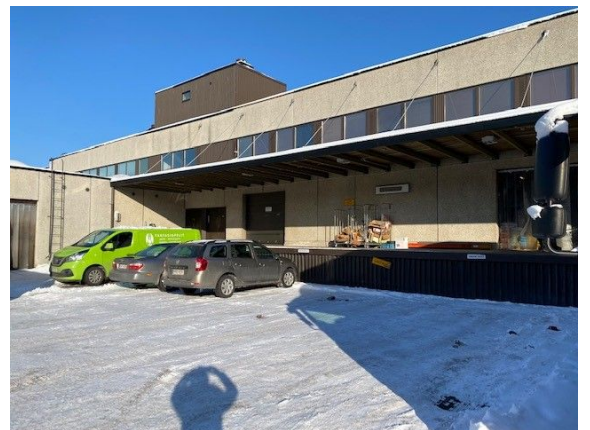

Tilatyyppi

Tuotantotilaa	6350 m²
Yhteensä	6350 m²