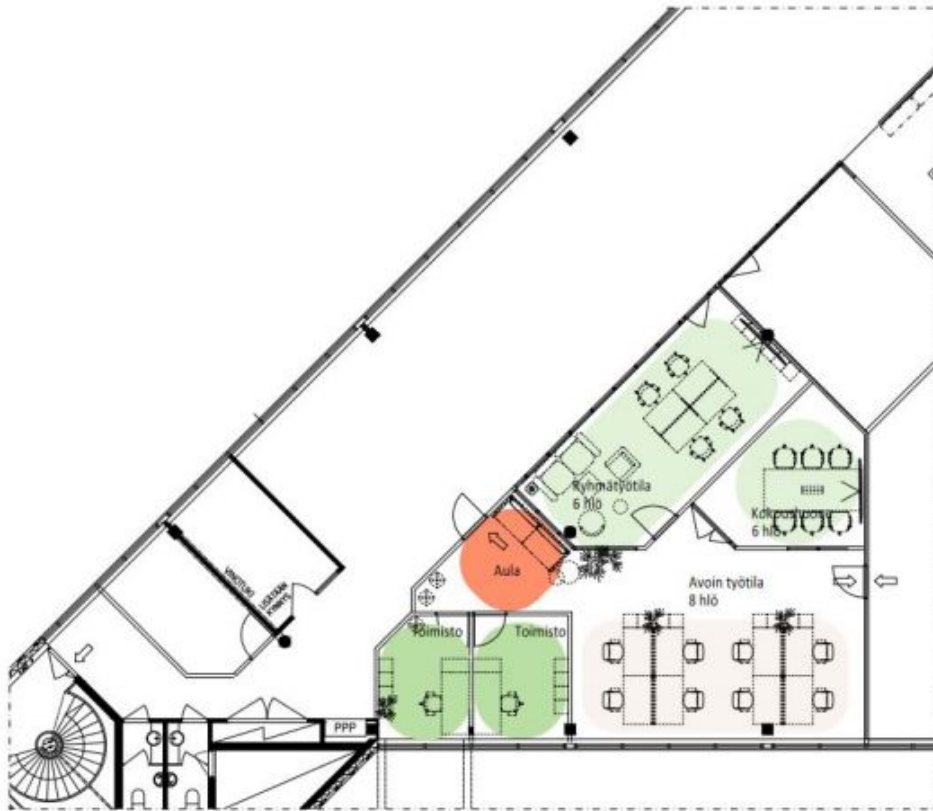

Toimitilaa Karaportti 5, 02610 Espoo

Karaportti
Karaportti 5
02610, Espoo

4 KRS
Toimisto 04C
Yhteensä 128 m²

Henkilömäärä: 10
Tilatehokkuus: 12,8 m²/hlö
Työpisteen koko: 1400-1600 x 800 mm

Avotyöskentelytila
8 työpistettä

Neuvottelutilat
1 kpl
Vet. fila 1 kpl
Toimistot
2 kpl

Aula, taukotila

Yleiset filat

Mittakaava 1:100

(Käsitteet viitteenä)

Poistumiset →