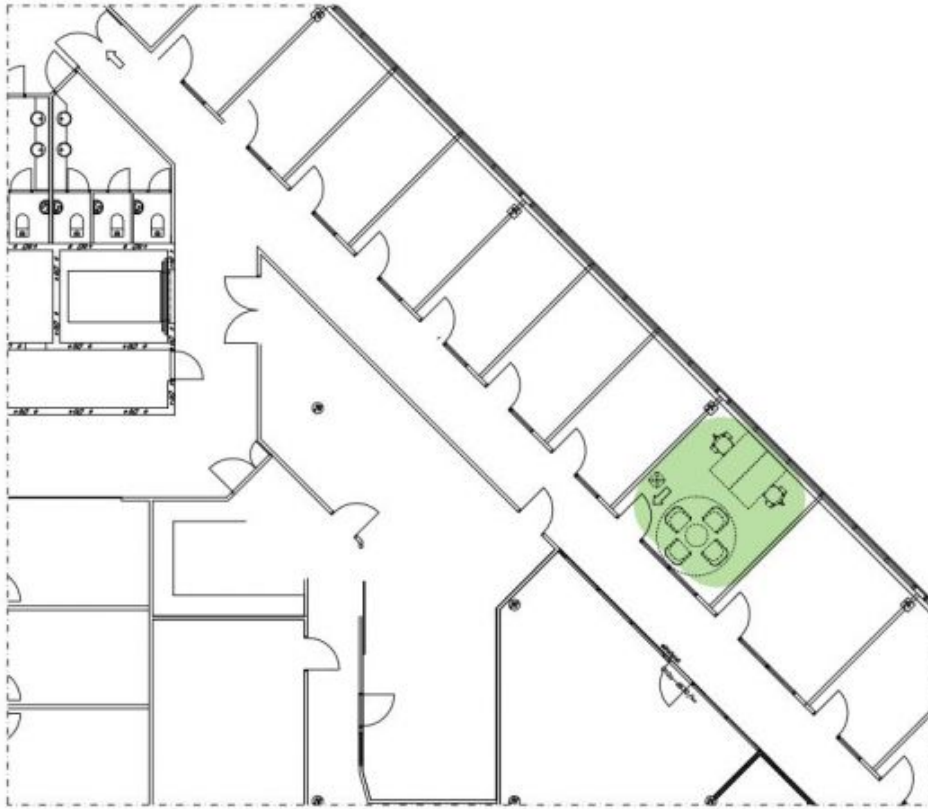

Neuvottelutilat
1 kpl
Vet. fila 1 kpl
Toimistot
2 kpl

Aula, taukotila

Yleiset filat

Mittakaava 1:100

(Käsitteet viitteenä)

Poistumiset →

Toimitilaa Karaportti 5, 02610 Espoo

Karaportti
Karaportti 5
02610, Espoo