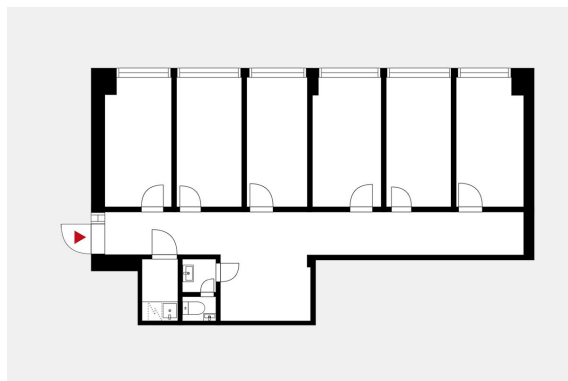

Toimitilaa Kutojantie 7, 02630 Espoo

Vuokrataan

Vapaana siisti neljännen kerroksen toimistotila Kutojankatu 7:ssä. Tilasta on yhteys tavarahissillä alempiin kerroksiin. Monipuolinen ja tehokas tila voidaan toteuttaa joko avo- tai huonetoimistona tai näiden yhdistelmänä. Kutojantie 7 on toimitilakohde, jolla on sujuva sijainti Espoossa. Kiinteistö sijaitsee reilun viiden minuutin kävelymatkan päässä Keran juna-asemalta ja busseja kulkee sujuvasti mone...