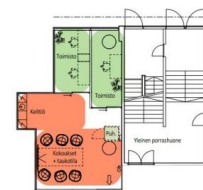

- Toimisto 2 kpl
- Puh. / vetäytymistä 1 kpl
- Aula & tiskitilat/ lounge 1 kpl

0 1 2 3 4 5 6 7 8 9 10 m

Tilan tarjoaja

Arvotilat

p. +358 40 555 8106, p. +358 44 563 6441

info@arvotilat.fi

<http://www.arvotilat.fi>