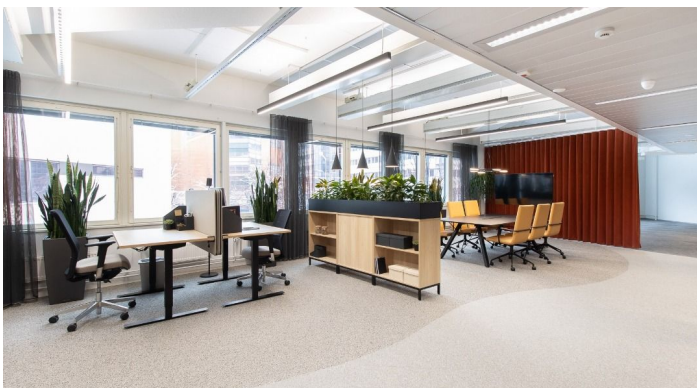

Toimitilaa Takomotie 1, 00380 Helsinki