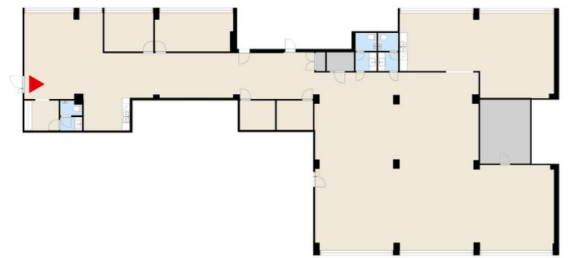

Vuokra

0.00 e/kk

Tilan tarjoaja

RHG Real Estate

p. 020 734 4020, p. 040 647 4900

info@rhg.fi | heli.reinberg@rhg.fi

<https://rhg.fi>