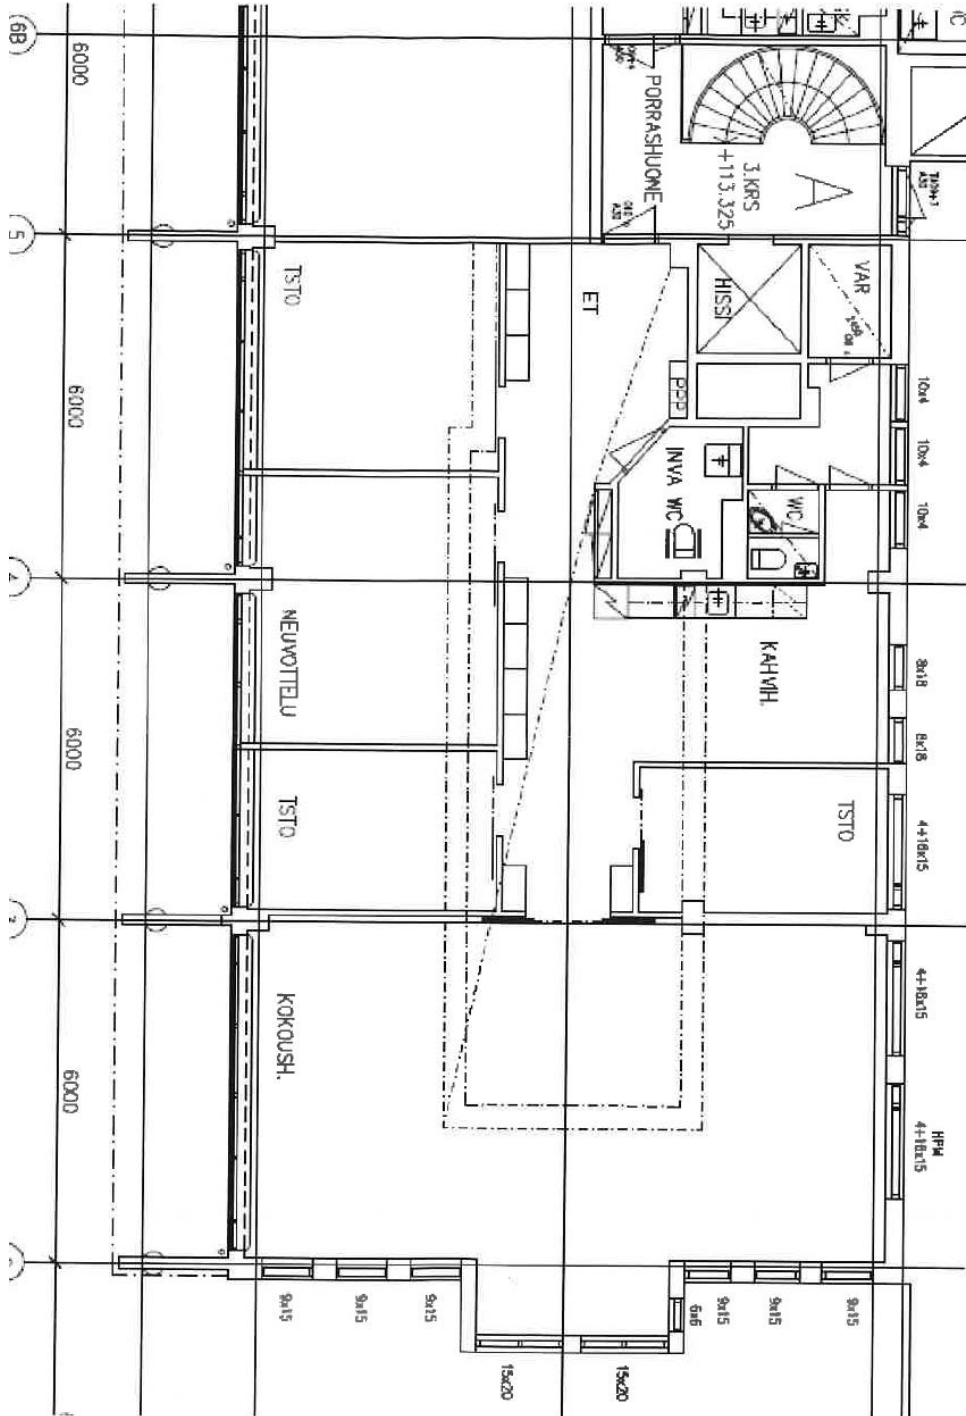

Toimitilaa Hämeenkatu 26, 15140 Lahti

Pohjakuva

SUOMEN TOIMITILA OY

Rautatiekatu 19-21 B, 4. krs, 15110 Lahti ■ +358 (0)50 4434 055, +358 (0)500 492 011 ■ info@ttilaa.fi ■ Y-tunnus 28789138 ■ ttilaa.fi