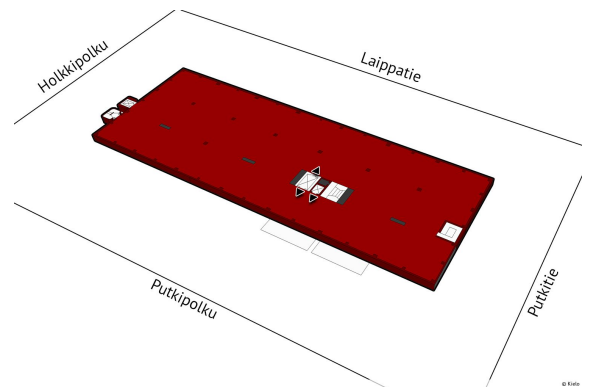

Toimitilaa Laippatie 1, 00880 Helsinki

Vuokrataan

Roihupellon alueella on mahdollisuudet suureen. Vuokrattavana koko kolmannen kerroksen kattava toimisto-/varasto-/kevyttuotantotila, joka voidaan jakaa pienempiin osiin. Tavaroiden kuljetusta helpottaa kerrokseen tuleva takapihan tavarahissi, jonka edustalla on nostolaituri. Kohteella on hyvä sijainti Itäväylän varrella. Bussit kulkevat kadun kulmalta, ja Siilitien metroasemalle on vain noin 1 km. Ki...

Tilatyyppi

Toimistotilaa	2400 m ²
Yhteensä	2400 m ²

Tilan tarjoaja

Kielo

p. 044 200 0256

info@kielotoimitilat.fi | teemu.vaahteranoksa@kielotoimitilat.fi

<https://kielotoimitilat.fi/>

Toimitilaa Laippatie 1, 00880 Helsinki**Yleiskuvaus**

Roihupellon alueella on mahdollisuudet suureen. Vuokrattavana koko kolmannen kerroksen kattava toimisto-/varasto-/kevyttuotantotila, joka voidaan jakaa pienempiin osiin. Tavaroiden kuljetusta helpottaa kerrokseen tuleva takapihan tavarahissi, jonka edustalla on nostolaituri. Kohteella on hyvä sijainti Itäväylän varrella. Bussit kulkevat kadun kulmalta, ja Siilitien metroasemalle on vain noin 1 km. Kiinteistössä on kiinalainen ravintola, jossa on arkisin tarjolla lounas. Lähellä Viikki ja Itäkeskus kaikkine palveluineen.

Kiinteistö

Helsingin Laippatie 1

Pysäköinti

Pihalla pysäköintipaikkoja henkilökunnalle.

Palvelut

Henkilöstöravintola

Muuta

Tilan ominaisuudet: