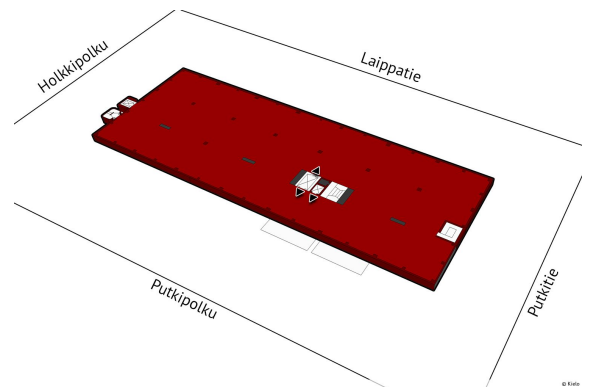

Toimitilaa Laippatie 1, 00880 Helsinki

Vuokrataan

Roihupellon alueella on mahdollisuudet suureen. Vuokrattavana koko kolmannen kerroksen kattava toimisto-/varasto-/kevyttuotantotila, joka voidaan jakaa pienempiin osiin. Tavaroiden kuljetusta helpottaa kerrokseen tuleva takapihan tavarahissi, jonka edustalla on nostolaituri. Kohteella on hyvä sijainti Itäväylän varrella. Bussit kulkevat kadun kulmalta, ja Siilitien metroasemalle on vain noin 1 km. Ki...

Tilatyyppi

Toimistotilaa	2400 m ²
Yhteensä	2400 m ²

Tilan tarjoaja

Kielo

p. 044 200 0256

info@kielotoimitilat.fi | teemu.vaahteranoksa@kielotoimitilat.fi

<https://kielotoimitilat.fi/>

Toimitilaa Laippatie 1, 00880 Helsinki

Yleiskuvaus

Roihupellon alueella on mahdollisuudet suureen. Vuokrattavana koko kolmannen kerroksen kattava toimisto-/varasto-/kevyttuotantotila, joka voidaan jakaa pienempiin osiin. Tavaroiden kuljetusta helpottaa kerrokseen tuleva takapihan tavarahissi, jonka edustalla on nostolaituri. Kohteella on hyvä sijainti Itäväylän varrella. Bussit kulkevat kadun kulmalta, ja Siilitien metroasemalle on vain noin 1 km. Kiinteistössä on kiinalainen ravintola, jossa on arkisin tarjolla lounas. Lähellä Viikki ja Itäkeskus kaikkine palveluineen.

Kiinteistö

Helsingin Laippatie 1

Pysäköinti

Pihalla pysäköintipaikkoja henkilökunnalle.

Palvelut

Henkilöstöravintola

Muuta

Tilan ominaisuudet: