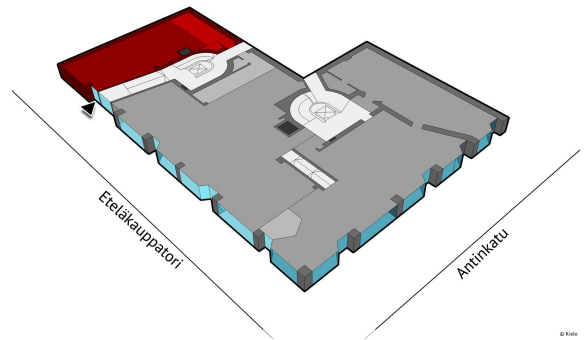

Toimitilaa Eteläkauppatori 4, 28100 Pori

Vuokrataan

Vuokrattavana liiketila kauppatorin laidalta, näkyvyyden kannalta parhaalta mahdolliselta paikalta. Paikallisliikenteen pysäkit ovat aivan toimitilan lähetyvillä ja juna-asema noin kilometrin päässä. Talon edustalta löytyy runsaasti asiakaspysäköintipaikkoja. Ota yhteyttä ja kysy lisää!

Tilatyyppi

Liiketilaa	73 m ²
Yhteensä	73 m ²

Tilan tarjoaja

Kielo

p. 044 090 3841

info@kielotoimitilat.fi | johanna.hovi@kpi.fi

<https://kielotoimitilat.fi/>

Toimitilaa Eteläkauppatori 4, 28100 Pori

Kiinteistö

Porin Eteläkauppatori 4

Muuta

Tilan ominaisuudet:

Tarkemmat tiedot

✓ Katutasossa

Vapautuu

Heti vapaa