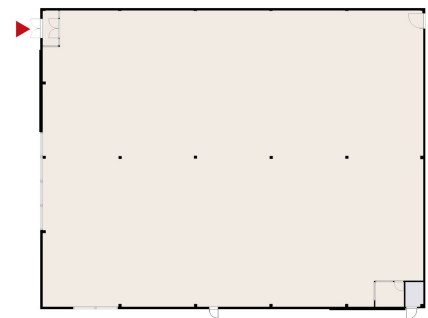

Tilatyyppi

Liiketila	1142 m ²
Yhteensä	1142 m ²

Tilan tarjoaja

Kielo

p. 044 266 1394

info@kielotoimitilat.fi | merika.maki@kielotoimitilat.fi

<https://kielotoimitilat.fi/>

Toimitilaa Jokelantie 5, 92140 Raahe