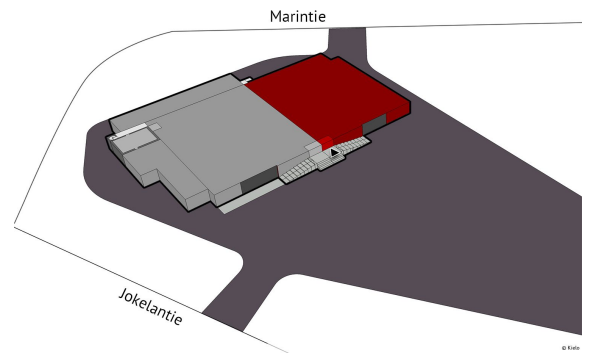

Toimitilaa Jokelantie 5, 92140 Raahе

Vuokrataan

Vuokrattavana katutasossa huonekaluliike Jyskin seinänaapurissa sijaitseva siisti ja toimiva liiketila. Toimivat huoltotoiminnot, kuten lastausalue, sijaitsevat kiinteistön takaosassa. Tilan jakaminen on mahdollista suunnitella tapauskohtaisesti.

Tilatyyppi

Liiketila	1142 m ²
Yhteensä	1142 m ²

Tilan tarjoaja

Kielo

p. 044 266 1394

info@kielotoimitilat.fi | merika.maki@kielotoimitilat.fi

<https://kielotoimitilat.fi/>

Toimitilaa Jokelantie 5, 92140 Raahe

Kiinteistö

Jokelantie 5

Pysäköinti

Pihalla tilava ja toimiva pysäköintialue.

Muuta

Tilan ominaisuudet:

Vapautuu

Heti vapaa