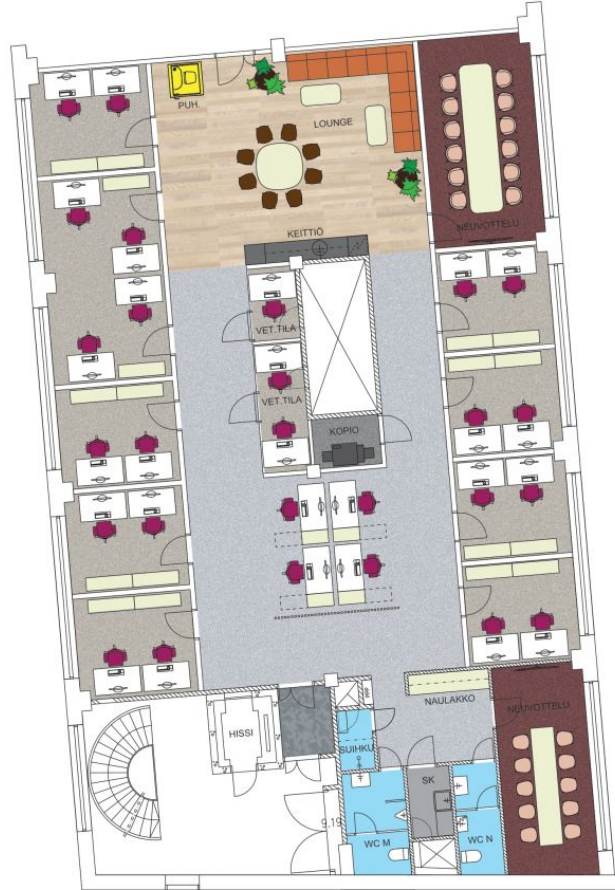

Vapaa

Energiatohokkuusluokka

C2018

Toimitilaa Vilhonvuorenkatu 11, 00500 Helsinki

ESKUSTUSARKKITEHDIT MOINEN / KOSKIVARA

HATTUTEHDAS

VILHONVUORENKATU 11 C
9.KRS

Pinta-ala	322 m ²
Työpöydät	25
4 hengen tyhuonetta	1
Zhangen tyhuonetta	9
Neuvotteluhuonetta	2
Vällytymähuonetta	1
Puhallusputki	1
Kopioita	1

Toimitilaa Vilhonvuorenkatu 11, 00500 Helsinki

VILHONVUORENKATU 11 C
9.KRS

Pinta-ala	322 m ²
Työpisteitä	25
4 hengen työhuoneita	1
2hengen työhuoneita	9
Neuvotteluhuoneita	2
Vetäytymistiloja	1
Puhelukoppeja	1
Kopiotila	1