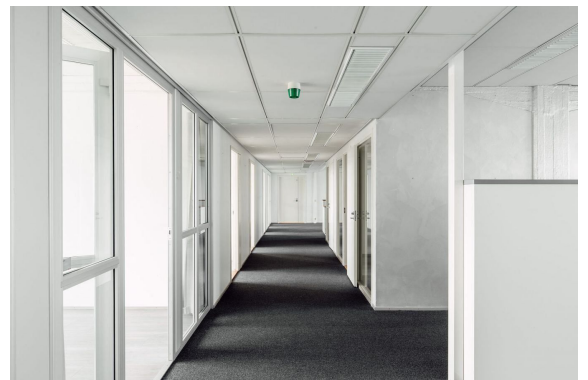

Toimitilaa Vilhonvuorenkatu 11, 00500 Helsinki

Vuokrataan

Valoisa, tyhjillään oleva yhdeksännen kerroksen toimistotila. Kohteesta löytyy kattavasti erikokoisia työ- ja neuvotteluhuoneita, viihtyisä lounge-tila sekä oma keittiö ja WC:t. Tilaa voidaan muokata kattavasti vastaamaan uuden käyttäjän tarpeita. Ota yhteyttä niin käydään katsomassa paikan päällä! Hattutehdas sijaitsee Sörnäisten sydämessä helposti saavutettavissa olevassa lokaatiossa aivan Sörnäisten Rantatien kupeessa...

Toimitilaa Vilhonvuorenkatu 11, 00500 Helsinki**Yleiskuvaus**

Valoisa, tyhjiällä oleva yhdeksännen kerroksen toimistotila. Kohteesta löytyy kattavasti erikokoisia työ- ja neuvotteluhuoneita, viihtyisä lounge-tila sekä oma keittiö ja WC:t. Tilaa voidaan muokata kattavasti vastaamaan uuden käyttäjän tarpeita. Ota yhteyttä niin käydään katsomassa paikan päällä! Hattutehdas sijaitsee Sörnäisten sydämessä helposti saavutettavissa olevassa lokaatiossa aivan Sörnäisten Rantatien kupeessa. Hattutehtaalta kävelet nopeasti Kurviin, josta löydät niin lounasta, ruokakauppoja ja julkisen liikenteen pysäkit. Teurastamon urbaani kaupunkikeskus on niin ikään kävelymatkan päässä. Hattutehdas tarjoaa industriaalisen moderneja kaupunkitoimistoja ja kaikki tarvittavat palvelut vuokrattavista yhteiskäyttöneukkareista lounasravintolaan. Talon yhteydessä toimii myös kuntosali, kahvila ja muutamia myymälöitä. Olet erittäin tervetullut Hattutehtaan vuokralaisten muodostamaan tiiviiseen yhteisöön. Croisette on uusi ja innovatiivinen toimitilojen välitysyrittäjä Suomessa. Meillä on vahva halu auttaa teitä löytämään paras toimitilaratkaisu mahdollisimman vaivattomasti. Huomaathan, että kaikki vapaat ja vapautuvat tilat ovat kauttamme saatavilla. Osa tiloista on hiljaisessa markkinoinnissa, mutta ottamalla meihin yhteyttä saat nekin tietoosi. Palvelumme on tilanhakijoille täysin maksutonta.