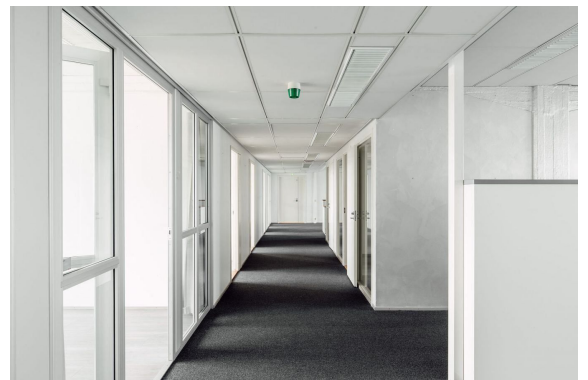

Toimitilaa Vilhonvuorenkatu 11, 00500 Helsinki

Vuokrataan

Valoisa, tyhjillään oleva yhdeksännen kerroksen toimistotila. Kohteesta löytyy kattavasti erikokoisia työ- ja neuvotteluhuoneita, viihtyisä lounge-tila sekä oma keittiö ja WC:t. Tilaa voidaan muokata kattavasti vastaamaan uuden käyttäjän tarpeita. Ota yhteyttä niin käydään katsomassa paikan päällä! Hattutehdas sijaitsee Sörnäisten sydämessä helposti saavutettavissa olevassa lokaatiossa aivan Sörnäisten Rantatien kupeessa...

Toimitilaa Vilhonvuorenkatu 11, 00500 Helsinki**Yleiskuvaus**

Valoisa, tyhjiällä oleva yhdeksännen kerroksen toimistotila. Kohteesta löytyy kattavasti erikokoisia työ- ja neuvotteluhuoneita, viihtyisä lounge-tila sekä oma keittiö ja WC:t. Tilaa voidaan muokata kattavasti vastaamaan uuden käyttäjän tarpeita. Ota yhteyttä niin käydään katsomassa paikan päällä! Hattutehdas sijaitsee Sörnäisten sydämessä helposti saavutettavissa olevassa lokaatiossa aivan Sörnäisten Rantatien kupeessa. Hattutehtaalta kävelet nopeasti Kurviin, josta löydät niin lounasta, ruokakauppoja ja julkisen liikenteen pysäkit. Teurastamon urbaani kaupunkikeskus on niin ikään kävelymatkan päässä. Hattutehdas tarjoaa industriaalisen moderneja kaupunkitoimistoja ja kaikki tarvittavat palvelut vuokrattavista yhteiskäyttöneukkareista lounasravintolaan. Talon yhteydessä toimii myös kuntosali, kahvila ja muutamia myymälöitä. Olet erittäin tervetullut Hattutehtaan vuokralaisten muodostamaan tiiviiseen yhteisöön. Croisette on uusi ja innovatiivinen toimitilojen välitysyrittäjä Suomessa. Meillä on vahva halu auttaa teitä löytämään paras toimitilaratkaisu mahdollisimman vaivattomasti. Huomaathan, että kaikki vapaat ja vapautuvat tilat ovat kauttamme saatavilla. Osa tiloista on hiljaisessa markkinoinnissa, mutta ottamalla meihin yhteyttä saat nekin tietoon. Palvelumme on tilanhakijoille täysin maksutonta.