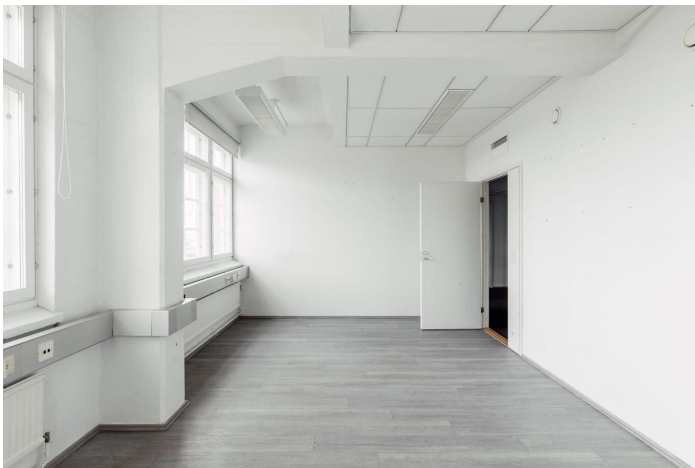

Toimitilaa Vilhonvuorenkatu 11, 00500 Helsinki

ESKUSTUSARKKITEHDIT MOINEN / KOSKIVARA

HATTUTEHDAS

VILHONVUORENKATU 11 C
9.KRS

Toimitilaa Vilhonvuorenkatu 11, 00500 Helsinki

VILHONVUORENKATU 11 C
9.KRS

Pinta-ala	322 m²
Työpisteitä	25
4 hengen työhuoneita	1
2hengen työhuoneita	9
Neuvotteluhuoneita	2
Vetäytymistiloja	1
Puhelukoppeja	1
Kopiotila	1