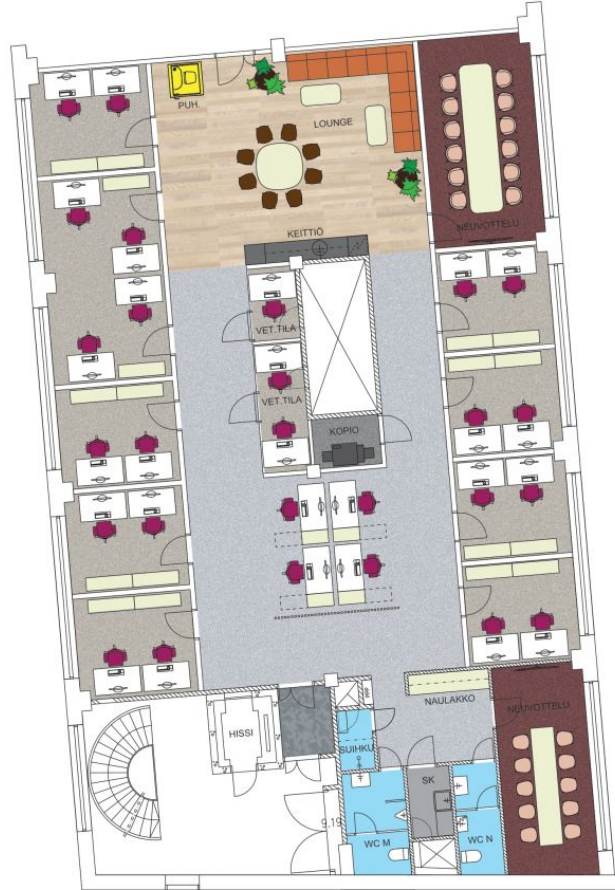

Vapaa

Energiatohokkuusluokka

C2018

Toimitilaa Vilhonvuorenkatu 11, 00500 Helsinki

ESITUSTUSARKKITEHDIT MOINEN / KOSKIVARA

HATTUTEHDAS

VILHONVUORENKATU 11 C
9.KRS

Pinta-ala	322 m ²
Työpöydät	25
4 hengen työpöydällä	1
Zhangen työpöydällä	9
Neuvotteluhuoneella	2
Välilyymärit	1
Puhallusputki	1
Kopioita	1

Toimitilaa Vilhonvuorenkatu 11, 00500 Helsinki

HATTUTEHDAS

**VILHONVUORENKATU 11 C
9.KRS**

Pinta-ala	322 m ²
Työpisteitä	25
4 hengen työhuoneita	1
2hengen työhuoneita	9
Neuvotteluhuoneita	2
Vetäytymistiloja	1
Puhelukoppeja	1
Kopiotila	1