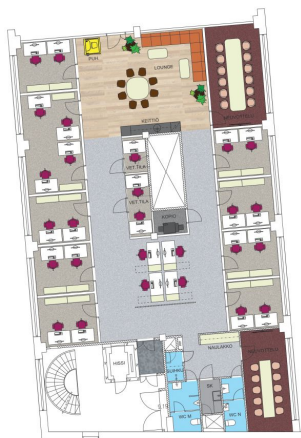

Toimitilaa Vilhonvuorenkatu 11, 00500 Helsinki

ESKUSTUSARKKITEHDIT MOINEN / KOSKIVARA

HATTUTEHDAS

VILHONVUORENKATU 11 C
9.KRS

Toimitilaa Vilhonvuorenkatu 11, 00500 Helsinki

VILHONVUORENKATU 11 C
9.KRS

Pinta-ala	322 m²
Työpisteitä	25
4 hengen työhuoneita	1
2hengen työhuoneita	9
Neuvotteluhuoneita	2
Vetäytymistiloja	1
Puhelukoppeja	1
Kopiotila	1