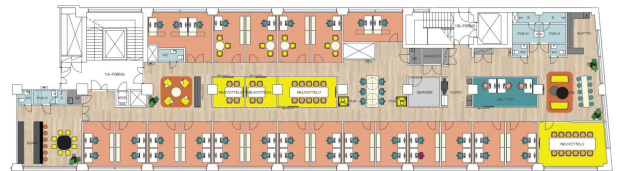

Toimitilaa Vilhonvuorenkatu 11, 00500 Helsinki

ESKUSTUSARKITTEITIT MOHNI / KOKKINÄARA