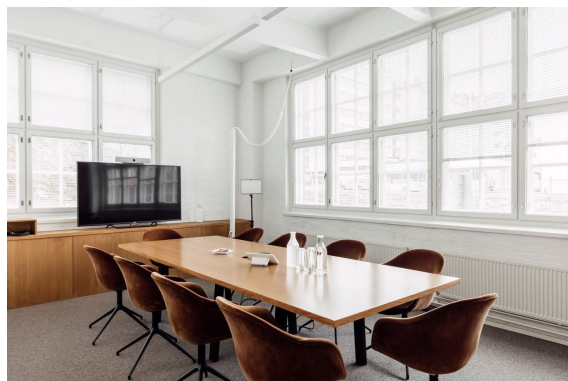

### Vuokrataan

Siisti ja valoisa toisen kerroksen toimistotila Hattutehtaalla. Tilaan sisältyy useita tilavia työhuoneita, erikokoisia neuvotteluhuoneita ja pari kappaletta viihtyisiä lounge-tiloja. Tilaan kuuluu omat WC-tilat, pukuhuoneita, toimiva keittiö ja bonuksena baari tiskeineen omassa huoneessaan! Ota yhteyttä niin käydään katsomassa paikan päällä! Tilat ovat kattavasti muokattavissa uuden käyttäjän tarpeiden mukaan....

Siisti ja valoisa toisen kerroksen toimistotila Hattutehtaalla. Tilaan sisältyy useita tilavia työhuoneita, erikokoisia neuvotteluhuoneita ja pari kappaletta viihtyisiä lounge-tiloja. Tilaan kuuluu omat WC-tilat, pukuhuoneita, toimiva keittiö ja bonuksena baari tiskeineen omassa huoneessaan! Ota yhteyttä niin käydään katsomassa paikan päällä! Tilat ovat kattavasti muokattavissa uuden käyttäjän tarpeiden mukaan. Hattutehdas sijaitsee Sörnäisten sydämessä helposti saavutettavissa olevassa lokaatiossa aivan Sörnäisten Rantatien kupeessa. Hattutehtaalta kävelet nopeasti Kurviin, josta löydät niin lounasta, ruokakauppoja ja julkisen liikenteen pysäkit. Teurastamon urbaani kaupunkikeskus on niin ikään kävelymatkan päässä. Hattutehdas tarjoaa industriaalin moderneja kaupunkitoimistoja ja kaikki tarvittavat palvelut vuokrattavista yhteiskäyttöneukkareista lounasravintolaan. Talon yhteydessä toimii myös kuntosali, kahvila ja muutamia myymälöitä. Olet erittäin tervetullut Hattutehtaan vuokralaisten muodostamaan tiiviiseen yhteisöön. Croisette on uusi ja innovatiivinen toimitilojen välitysyriety Suomessa. Meillä on vahva halu auttaa teitä löytämään paras toimitilaratkaisu mahdollisimman vaivattomasti. Huomaathan, että kaikki vapaat ja vapautuvat tilat ovat kauttamme saatavilla. Osa tiloista on hiljaisessa markkinoinnissa, mutta ottamalla meihin yhteyttä saat nekin tietoosi. Palvelumme on tilanhakijoille täysin maksutonta.