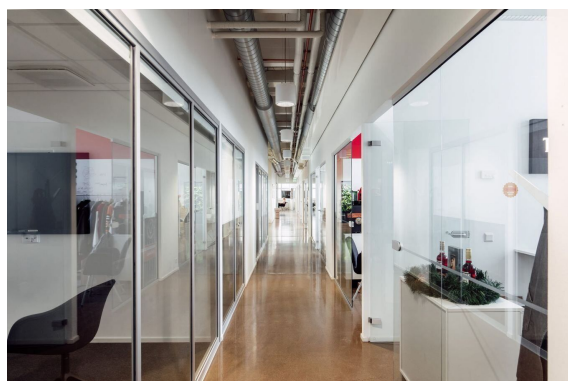

Tilatyypit

Toimistotilaa	713 m²
Yhteensä	713 m²

Tilan tarjoaja

Croisette Real Estate Partner

p. +358 400 585 857, p. +358400585857
vuokraus@croisette.fi | vuokraus@croisette.fi
<https://www.croisette.fi>