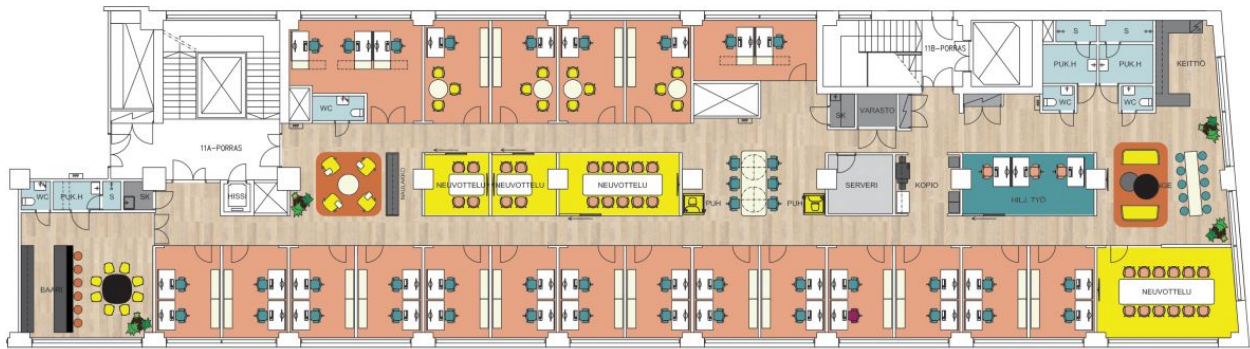

Toimitilaa Vilhonvuorenkatu 11, 00500 Helsinki

VILHONVUORENKATU 11 A
2.KERROS

Pinta-ala	713 m²
Työpisteitä	73
Hiljaisia työhuoneita	1
Neuvotteluhuoneita	4
Puhelukoppeja	2
Varasto	1

SISUSTUSARKKITEHDIT MONNI / KOSKIVAARA