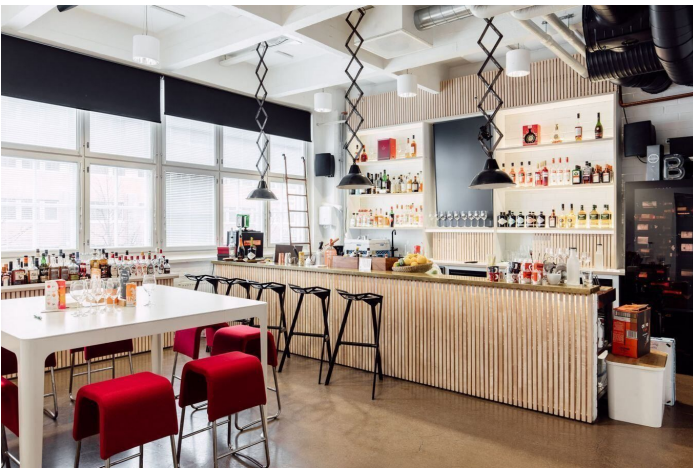

Toimitilaa Vilhonvuorenkatu 11, 00500 Helsinki

ESKUSTUSARKITTEITIT MOHNI / KOKKINÄARA