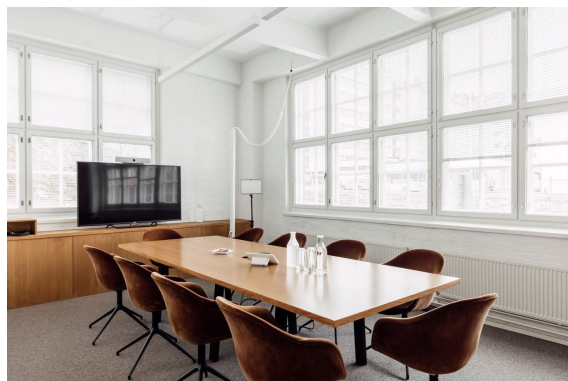

Toimitilaa Vilhonvuorenkatu 11, 00500 Helsinki

Vuokrataan

Siisti ja valoisa toisen kerroksen toimistotila Hattutehtaalla. Tilaan sisältyy useita tilavia työhuoneita, erikokoisia neuvotteluhuoneita ja pari kappaletta viihtyisiä lounge-tiloja. Tilaan kuuluu omat WC-tilat, pukuhuoneita, toimiva keittiö ja bonuksena baari tiskeineen omassa huoneessaan! Ota yhteyttä niin käydään katsomassa paikan päällä! Tilat ovat kattavasti muokattavissa uuden käyttäjän tarpeiden mukaan....

Toimitilaa Vilhonvuorenkatu 11, 00500 Helsinki**Yleiskuvaus**

Siisti ja valoisa toisen kerroksen toimistotila Hattutehtaalla. Tilaan sisältyy useita tilavia työhuoneita, erikokoisia neuvotteluhuoneita ja pari kappaletta viihtyisiä lounge-tiloja. Tilaan kuuluu omat WC-tilat, pukuhuoneita, toimiva keittiö ja bonuksena baari tiskeineen omassa huoneessaan! Ota yhteyttä niin käydään katsomassa paikan päällä! Tilat ovat kattavasti muokattavissa uuden käyttäjän tarpeiden mukaan. Hattutehdas sijaitsee Sörnäisten sydämessä helposti saavutettavissa olevassa lokaatiossa aivan Sörnäisten Rantatien kupeessa. Hattutehtaalta kävelet nopeasti Kurviin, josta löydät niin lounasta, ruokakauppoja ja julkisen liikenteen pysäkit. Teurastamon urbaani kaupunkikeskus on niin ikään kävelymatkan päässä. Hattutehdas tarjoaa industriaalin moderneja kaupunkitoimistoja ja kaikki tarvittavat palvelut vuokrattavista yhteiskäyttöneukkareista lounasravintolaan. Talon yhteydessä toimii myös kuntosali, kahvila ja muutamia myymälöitä. Olet erittäin tervetullut Hattutehtaan vuokralaisten muodostamaan tiiviiseen yhteisöön. Croisette on uusi ja innovatiivinen toimitilojen välitysyriety Suomessa. Meillä on vahva halu auttaa teitä löytämään paras toimitilaratkaisu mahdollisimman vaivattomasti. Huomaathan, että kaikki vapaat ja vapautuvat tilat ovat kauttamme saatavilla. Osa tiloista on hiljaisessa markkinoinnissa, mutta ottamalla meihin yhteyttä saat nekin tietoosi. Palvelumme on tilanhakijoille täysin maksutonta.