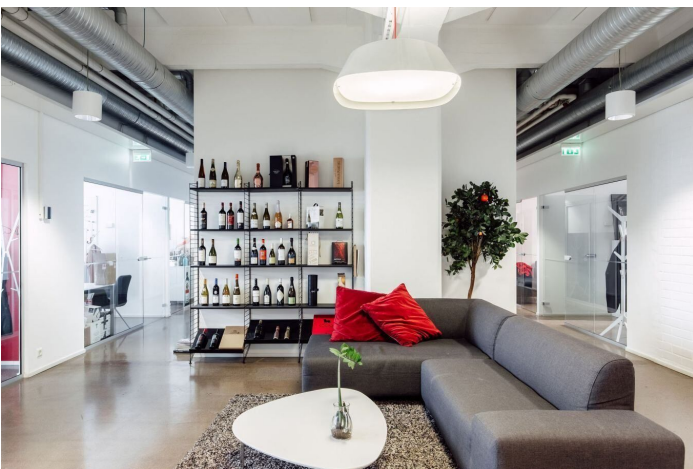

Toimitilaa Vilhonvuorenkatu 11, 00500 Helsinki

ESKUSTUSARKITTEITIT MOHNI / KOKKINÄARA