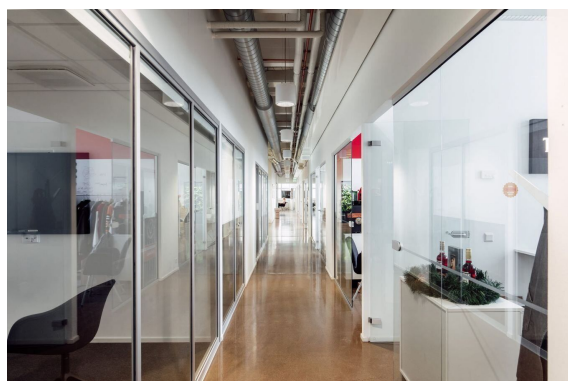

Toimitilaa Vilhonvuorenkatu 11, 00500 Helsinki

Vuokrataan

Siisti ja valoisa toisen kerroksen toimistotila Hattutehtaalla. Tilaan sisältyy useita tilavia työhuoneita, erikokoisia neuvotteluhuoneita ja pari kappaletta viihtyisiä lounge-tiloja. Tilaan kuuluu omat WC-tilat, pukuhuoneita, toimiva keittiö ja bonuksena baari tiskeineen omassa huoneessaan! Ota yhteyttä niin käydään katsomassa paikan päällä! Tilat ovat kattavasti muokattavissa uuden käyttäjän tarpeiden mukaan....

Toimitilaa Vilhonvuorenkatu 11, 00500 Helsinki**Yleiskuvaus**

Siisti ja valoisa toisen kerroksen toimistotila Hattutehtaalla. Tilaan sisältyy useita tilavia työhuoneita, erikokoisia neuvotteluhuoneita ja pari kappaletta viihtyisiä lounge-tiloja. Tilaan kuuluu omat WC-tilat, pukuhuoneita, toimiva keittiö ja bonuksena baari tiskeineen omassa huoneessaan! Ota yhteyttä niin käydään katsomassa paikan päällä! Tilat ovat kattavasti muokattavissa uuden käyttäjän tarpeiden mukaan. Hattutehdas sijaitsee Sörnäisten sydämessä helposti saavutettavissa olevassa lokaatiossa aivan Sörnäisten Rantatien kupeessa. Hattutehtaalta kävelet nopeasti Kurviin, josta löydät niin lounasta, ruokakauppoja ja julkisen liikenteen pysäkit. Teurastamon urbaani kaupunkikeskus on niin ikään kävelymatkan päässä. Hattutehdas tarjoaa industriaalin moderneja kaupunkitoimistoja ja kaikki tarvittavat palvelut vuokrattavista yhteiskäyttöneukkareista lounasravintolaan. Talon yhteydessä toimii myös kuntosali, kahvila ja muutamia myymälöitä. Olet erittäin tervetullut Hattutehtaan vuokralaisten muodostamaan tiiviiseen yhteisöön. Croisette on uusi ja innovatiivinen toimitilojen välitysyriety Suomessa. Meillä on vahva halu auttaa teitä löytämään paras toimitilaratkaisu mahdollisimman vaivattomasti. Huomaathan, että kaikki vapaat ja vapautuvat tilat ovat kauttamme saatavilla. Osa tiloista on hiljaisessa markkinoinnissa, mutta ottamalla meihin yhteyttä saat nekin tietoosi. Palvelumme on tilanhakijoille täysin maksutonta.