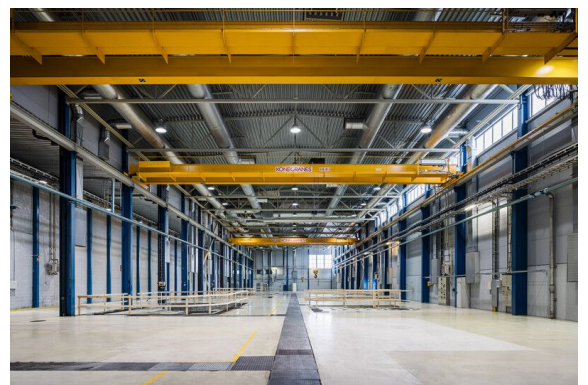

Toimitilaa Vesangantie 1, 40700 Jyväskylä

Vuokrataan

Vuokrataan tuotanto- / varastotiloja: 500m², 1000m², 1700m², 2000m², 3000m².

Tilatyyppi

Toimistotilaa	180 m²
Tuotantotilaa	1000 - 13400 m²
Yhteensä	180 - 13400 m²

Kiinteistö

Vuokrattava teollis-tuotannollinen kiinteistökokonaisuus sisältää toimisto-, tuotanto- ja varasto/hallitiloja, jotka ovat jaettavissa eri kokonaisuuksiin. Pienimmät vuokrattavat tuotanto- ja/tai varastotilat ovat kooltaan 1000 m². Tiloissa ei ole lastauslaitureita, hallitiloissa merkittävästi nostin kapasiteettia ja pääosin myös jäähdytys. Tilojen korkeus vaihtelee, maksimikorkeus on 9 metriä.

Kohde sijaitsee Rautpohjan alueella, lähellä Jyväskylän keskustaa hyvien liikenneyhteyksien päässä.

Tilan tarjoaja

Arvotilat

p. +358 40 555 8106, p. +358 44 563 6441

info@arvotilat.fi

<http://www.arvotilat.fi>