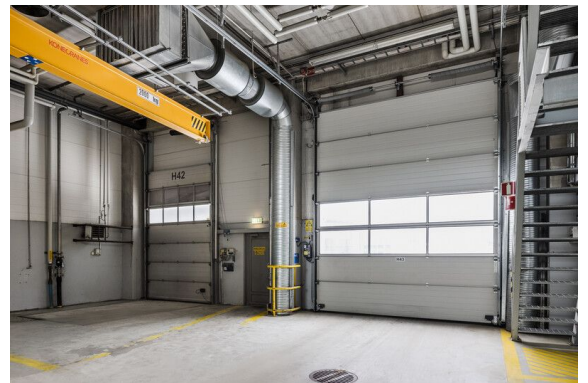

Toimitilaa Vesangantie 1, 40700 Jyväskylä

Vuokrataan

Vuokrataan tuotanto- / varastotiloja: 500m², 1000m², 1700m², 2000m², 3000m².

Tilatyyppi

Toimistotilaa	180 m²
Tuotantotilaa	1000 - 13400 m²
Yhteensä	180 - 13400 m²

Kiinteistö

Vuokrattava teollis-tuotannollinen kiinteistökokonaisuus sisältää toimisto-, tuotanto- ja varasto/hallitiloja, jotka ovat jaettavissa eri kokonaisuuksiin. Pienimmät vuokrattavat tuotanto- ja/tai varastotilat ovat kooltaan 1000 m². Tiloissa ei ole lastauslaitureita, hallitiloissa merkittävästi nostin kapasiteettia ja pääosin myös jäähdytys. Tilojen korkeus vaihtelee, maksimikorkeus on 9 metriä.

Kohde sijaitsee Rautpohjan alueella, lähellä Jyväskylän keskustaa hyvien liikenneyhteyksien päässä.

Tilan tarjoaja

Arvotilat

p. +358 40 555 8106, p. +358 44 563 6441

info@arvotilat.fi

<http://www.arvotilat.fi>