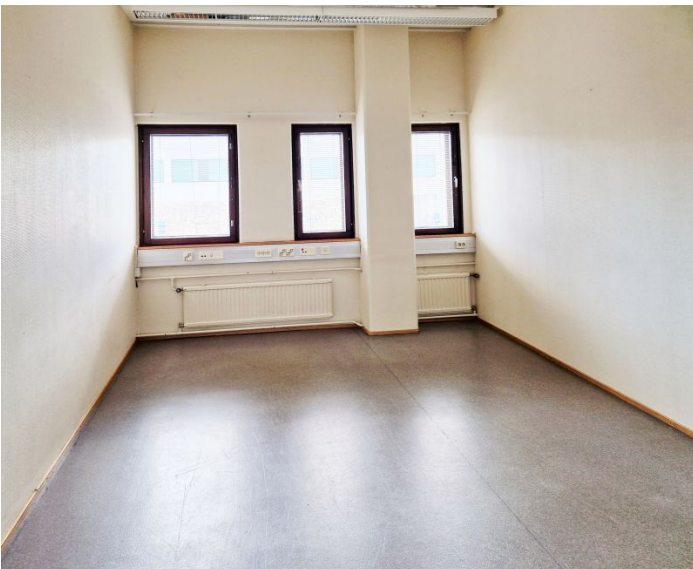

Toimitilaa Valtakatu 16, 96200 Rovaniemi