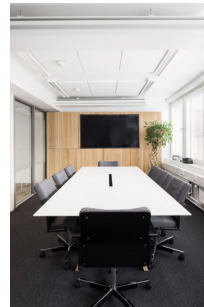

### Vuokrataan

Vuokrattavissa 252 m<sup>2</sup> toimistotila Helsingin Ruoholahdesta. Kiinteistö Oy Ruoholahdenkatu 8 tarjoaa liike- ja toimistotilaa hyvällä paikalla Helsingin keskustan tuntumassa. Rakennus on valmistunut vuonna 1956 ja 1964. Tilat on kokonaan peruskorjattu vuonna 2005. Kiinteistön tehokkaat toimistotilat ovat helposti muunneltavissa käyttäjien tarpeisiin sopiviksi niin avokonttoriksi kuin myös huonetoimistoksi...