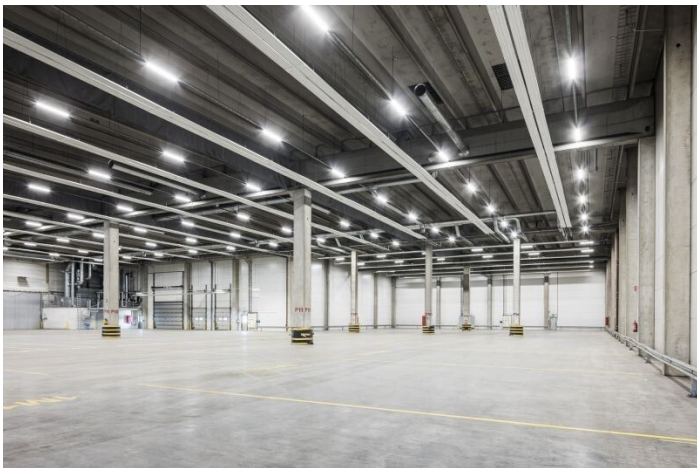

Toimitilaa Seilorinkatu 1, 00980 Helsinki