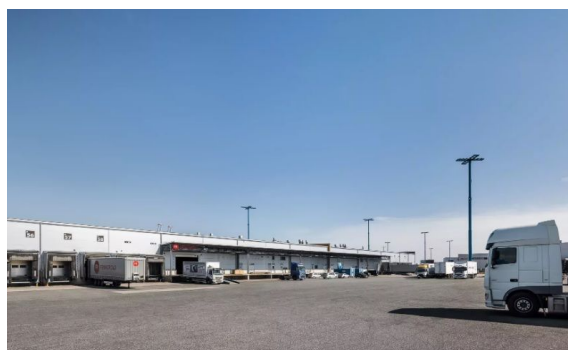

Toimitilaa Seilorinkatu 1, 00980 Helsinki

Vuokrataan

Vuosaaren Logistiikkakeskus on osa vuonna 2008 valmistunutta modernia ja nykyaikaista logistiikka-aluetta. Tehokkaat neljässä eri rakennuksessa sijaitsevat varastotilat ovat joustavia ja helposti muunneltavissa erilaisiin asiakkaan tarpeita ja toimintaa tukeviin kokonaisuuksiin. Varastotilat voidaan suunnitella palvelemaan mm läpivirtaustermiinalina tai U-kierto ratkaisuna. Purkaus- ja lastaustilat on s...

Toimitilaa Seilorinkatu 1, 00980 Helsinki**Yleiskuvaus**

Vuosaaren Logistiikkakeskus on osa vuonna 2008 valmistunutta modernia ja nykyaikaista logistiikka-aluetta. Tehokkaat neljässä eri rakennuksessa sijaitsevat varastotilat ovat joustavia ja helposti muunneltavissa erilaisiin asiakkaan tarpeita ja toimintaa tukeviin kokonaisuuksiin. Varastotilat voidaan suunnitella palvelemaan mm läpivirtaustermiinaalina tai U-kierto ratkaisuna. Purkaus- ja lastaustilat on suunniteltu kontti- ja ajoneuvoliikenteen tarpeita varten.

Sijainti

Suomen merkittävin vienti- ja tuontisatama sijaitsee Helsingin Vuosaarella. Alueelta on moottoritietasoinen väylä Kehä III:lle ja samalla Suomen päätieverkostoon. Logistiikkakeskuksen terminaaleilta ja laitureilta on raideyhteys satamaradan välityksellä Keravan kautta päärautaan.