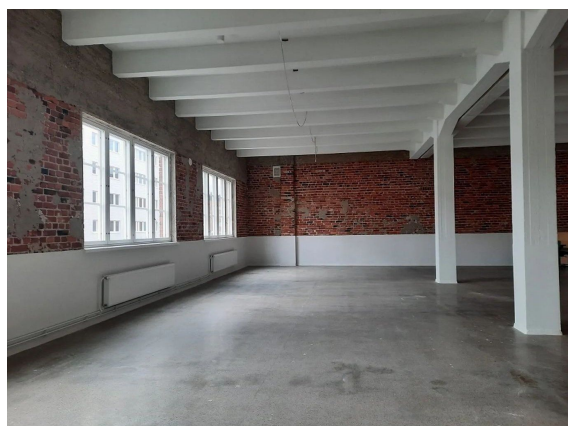

Tilatyyppi

Toimistotilaa	252 m²
Yhteensä	252 m²

Tilan tarjoaja

Croisette Real Estate Partner

p. +358 400 585 857, p. +358400585857
vuokraus@croisette.fi | vuokraus@croisette.fi
<https://www.croisette.fi>