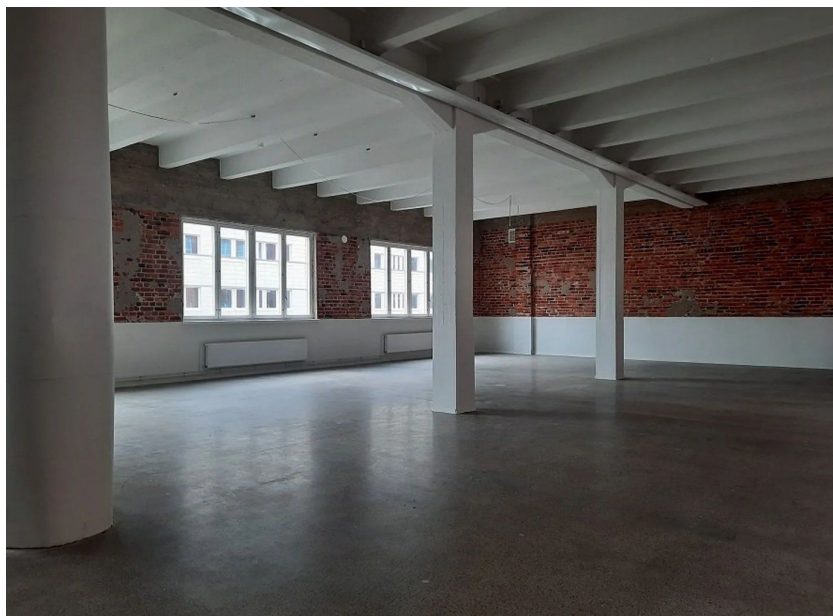

### Vuokrataan

Neljännän kerroksen hyväkuntoinen ja moderni toimitila industrial-henkeä huokuvasta Tekosilkkitutomosta. Tilassa on avotoimistoa sekä toimistohuoneita, oma keittiö sekä isot ikkunat Kuortaneenkadulle ja sisäpihalle. Kuortaneenkatu 5:n tehdastunnelma valtaa sinut jo sisäänastuessa. Vaikka rakennus on kunnostettu ja pidetty hyvänä, on sen tehdastausta vahvasti läsnä lattioissa, rappukäytävissä, valaisimissa yms. Tekosilkkitom...

Neljännnen kerroksen hyväkuntoinen ja moderni toimitila industrial-henkeä huokuvasta Tekosilkkikutomosta. Tilassa on avotoimistoa sekä toimistohuoneita, oma keittiö sekä isot ikkunat Kuortaneenkadulle ja sisäpihalle. Kuortaneenkatu 5:n tehdastunnelma valtaa sinut jo sisäänastuessa. Vaikka rakennus on kunnostettu ja pidetty hyvänä, on sen tehdastausta vahvasti läsnä lattioissa, rappukäytävissä, valaisimissa yms. Tekosilkkikutomo on vuonna jo 1938 valmistunut ihana teollisuuskiinteistö, joka on remontoitu nykyaikaiseksi toimistorakennukseksi. Kiinteistö sijaitsee hyvien kulkuyhteyksien varrella Vallilassa ja alle kilometrin päässä Pasilan asemasta. Tekosilkkikutomo juontaa nimensä sen historiasta. Työmatkapyöräilijöille löytyvät suihkut heti sisääntulokerroksesta, pyörät saa sisäpihalle parkkiin päivän ajaksi.