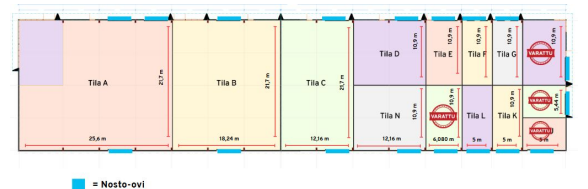

Tilan tarjoaja

TT Toimitilat

p. 0400 603 188

carlo.salo@ttestate.fi | mikko.ahonen@ttestate.fi | saku.hakkinen@ttestate.fi | konsta.rautiainen@ttestate.fi

<http://www.tt-toimitilat.fi>