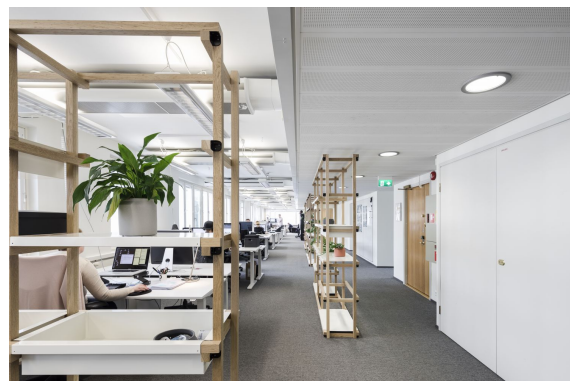

Toimitilaa Unioninkatu 18, 00130 Helsinki

Vuokrataan

Siistiä toimistotilaa Kaartinkaupungin sykkeessä.

Tilatyyppi

Toimistotilaa	109 m²
Yhteensä	109 m²

Kiinteistö

Tämän 1930-luvulla valmistuneen talon tilat ovat viihtyisät ja muuntuvat joko työhuoneiksi tai avokonttorikäyttöön. Tämä Unioninkadun toimisto- ja liiketilakiinteistö sijaitsee Kaartinkaupungissa. Kiinteistön katutasossa on liiketiloja, joissa on isot näyteikkunat. Osa tiloista tarjoaa parvekkeet kahteen suuntaan. Lyhyen kävelymatkan päässä on useita ravintoloita ja hotelleja, jotka sopivat vaativaankin makuun. Aivan vieressä on muitakin keskustan helmiä, kuten Vanha kauppahalli ja Tähtitorinmäen sekä Esplanadin puistot. Kaartinkaupunki on uuden ja vanhan viehättävä sekoitus. Keskellä Helsinkiä, mutta omassa rauhassaan.

Unioninkatu 18 toimistoille on myönnetty BREEAM In-Use Excellent

Tilan tarjoaja

Sponda Oy

p. +358 40 846 6560

salesforce@sponda.fi | harri.autio@sponda.fi

<https://www.sponda.fi>