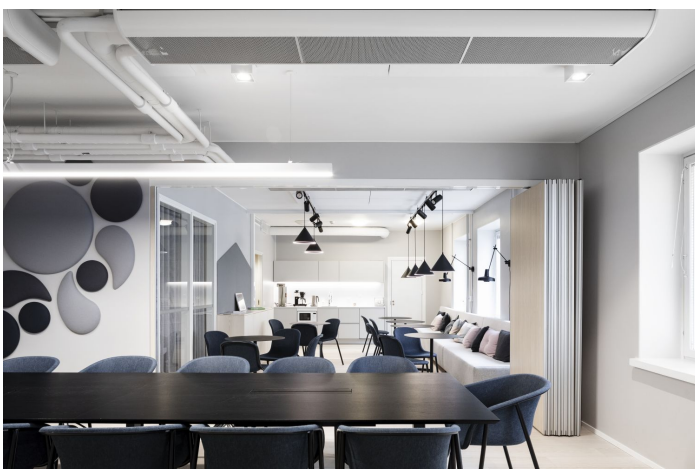

Toimitilaa Unioninkatu 18, 00130 Helsinki