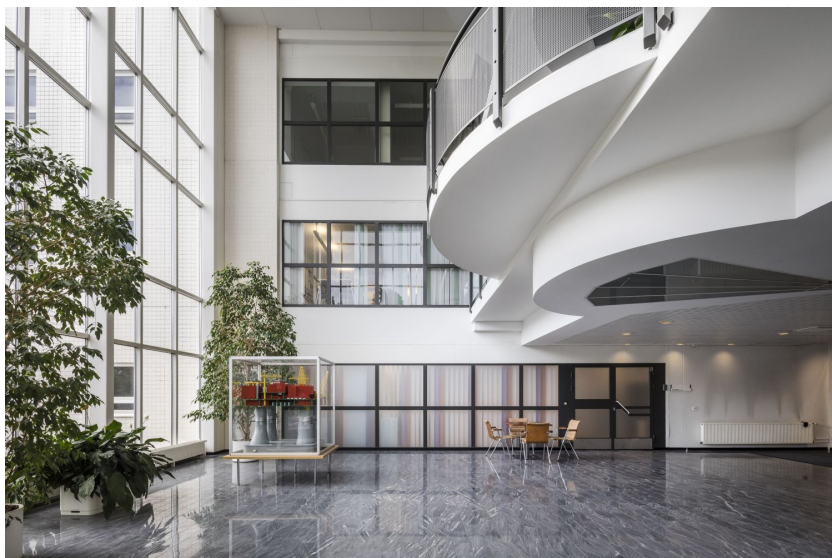

Toimitilaa Piispantilankuja 2, 02240 Espoo

Vuokrataan

Vapaa siistikuntoinen toimisto. Tilaan mahdollisuus toteuttaa asiakkaan toivoma tilaistus.