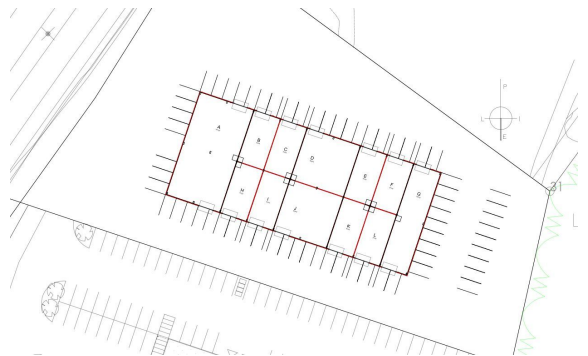

## Toimitilaa Masterintie 1, 80710 Lehmo

#### Tilatyyppi

Toimistotilaa	100 - 1500 m <sup>2</sup>
Liiketilaa	100 - 1500 m <sup>2</sup>
Näyttelytilaa	100 - 1500 m <sup>2</sup>
Työtilaa	100 - 1500 m <sup>2</sup>
Yhteensä	100 - 1500 m <sup>2</sup>