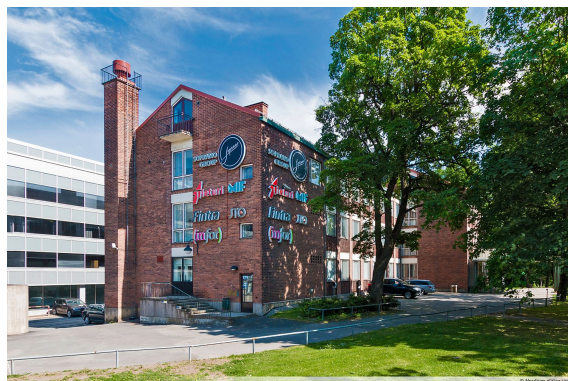

Toimitilaa Mannerheimintie 15, 00260 Helsinki

Vuokrataan

Ensimmäisen kerroksen avonainen toimitila Sakkaroosin tiilitalosta. Tilassa avotilan lisäksi toimistohuoneita, omat wc-tilat sekä keittiö. Kiinteistö sijaitsee erinomaisella ja näkyvällä paikalla Taka-Töölössä, Hesperianpuiston laidalla ja lähellä keskustan monipuolisia palveluita. Kohteeseen on hyvät julkisen liikenteen yhteydet.

Toimitilaa Mannerheimintie 15, 00260 Helsinki

Kiinteistö

Sakkarooši

Pysäköinti

Kiinteistön lähellä Paavo Nurmen tien pysäköintialue.

Muuta

Tilan ominaisuudet: avo-/kombitoimisto

Tarkemmat tiedot