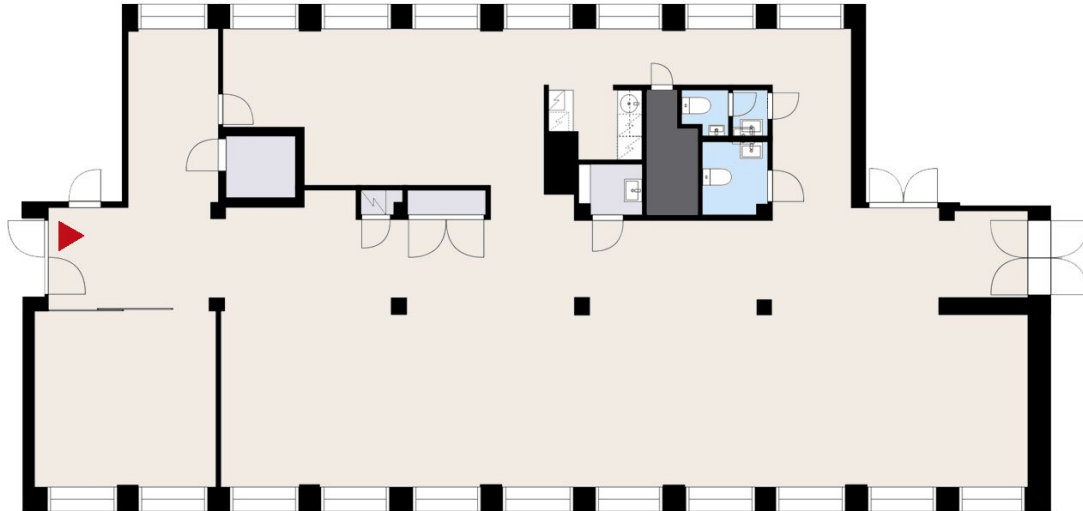

Toimitilaa Mannerheimintie 15, 00260 Helsinki

© Nordean eläkesäätiö