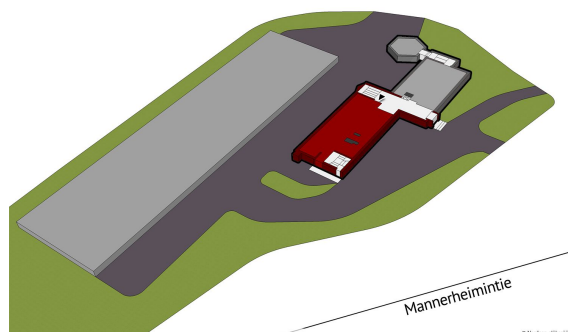

Toimitilaa Mannerheimintie 15, 00260 Helsinki

Vuokrataan

Ensimmäisen kerroksen avonainen toimitila Sakkaroosin tiilitalosta. Tilassa avotilan lisäksi toimistohuoneita, omat wc-tilat sekä keittiö. Kiinteistö sijaitsee erinomaisella ja näkyvällä paikalla Taka-Töölössä, Hesperianpuiston laidalla ja lähellä keskustan monipuolisia palveluita. Kohteeseen on hyvät julkisen liikenteen yhteydet.

Tilatyyppi

| | |
|---------------|--------------------|
| Toimistotilaa | 252 m ² |
| Yhteensä | 252 m ² |

Tilan tarjoaja

Nordean eläkesäätiö

p. 050 4777 966, p. 050 477 7966

juha.hakala@newsec.fi

<https://nestoimitilat.fi>

Toimitilaa Mannerheimintie 15, 00260 Helsinki

Kiinteistö

Sakkarooši

Pysäköinti

Kiinteistön lähellä Paavo Nurmen tien pysäköintialue.

Muuta

Tilan ominaisuudet: avo-/kombitoimisto

Tarkemmat tiedot