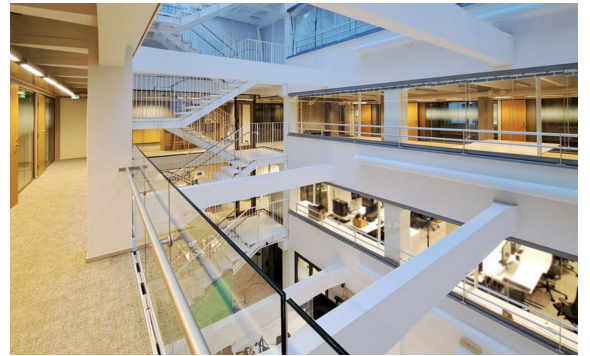

Toimitilaa Vuorikatu 20, 00100 Helsinki

Vuokrataan

Vuokrattavana heti muuttovalmis moderni toimistotila. Tähän toimitilaan saa työpisteet n. 40-50 henkilölle ja lisäksi runsaasti ryhmätyö- ja neuvottelutiloja. Loistava sijainti lähellä keskustan palveluita. Yliopiston metroasema aivan vieressä. Vuorikatu 20 -arvokiinteistö on valmistunut vuonna 1939 Tampereen Rohdoksen toimisto- ja laboratoriotilaksi. Rakennus on saneerattu monipuoliseen toimistokäyttöön. Vuok...

Vuokrattavana heti muuttovalmis moderni toimistotila. Tähän toimitilaan saa työpisteet n. 40-50 henkilölle ja lisäksi runsaasti ryhmätyö- ja neuvottelutiloja. Loistava sijainti lähellä keskustan palveluita. Yliopiston metroasema aivan vieressä. Vuorikatu 20 -arvokiinteistö on valmistunut vuonna 1939 Tampereen Rohdoksen toimisto- ja laboratoriotilaksi. Rakennus on saneerattu monipuoliseen toimistokäyttöön. Vuokralaisille on tarjolla erikokoisia, räätälöitäviä tiloja. Moderni talotekniikka mukautuu monenlaisiin tarpeisiin ja näyttävä atrium-sisäpiha tuo valoa. Käyttäjiä hemmottelee rakennuksen ravintola, erinomaiset liikenneyhteydet ja kaikki keskustan palvelut. Ohessa havainnollistavia kuvia tiloista. Lisätiedot ja esittelyt 020 7290 710. Lisää kohteita www.premises.fi
Energialuokka D.Kerros: 2