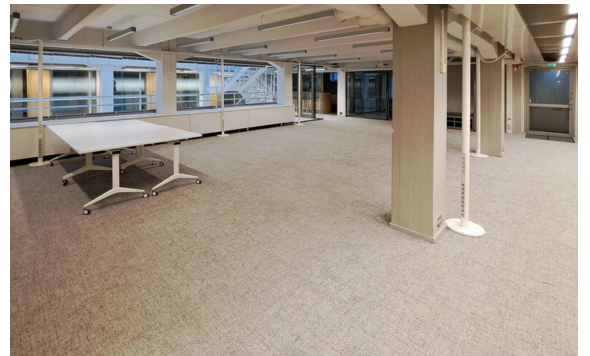

Tilatyyppi

Toimistotilaa	221 - 645 m²
Yhteensä	221 - 645 m²

Tilan tarjoaja

CRE PREMISES

p. 020 7290 710
asiakaspalvelu@premises.fi
<http://www.premises.fi>