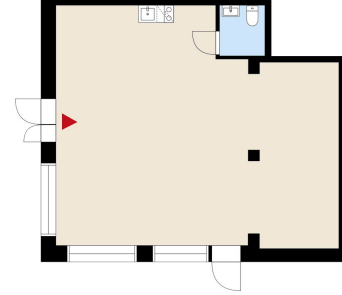

Toimitilaa Kilterinkuja 2, 01600 Vantaa