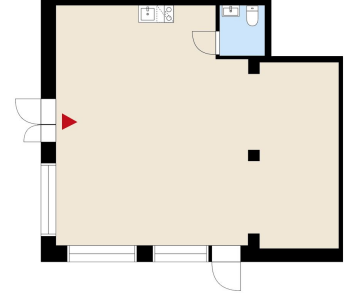

Toimitilaa Kilterinkuja 2, 01600 Vantaa