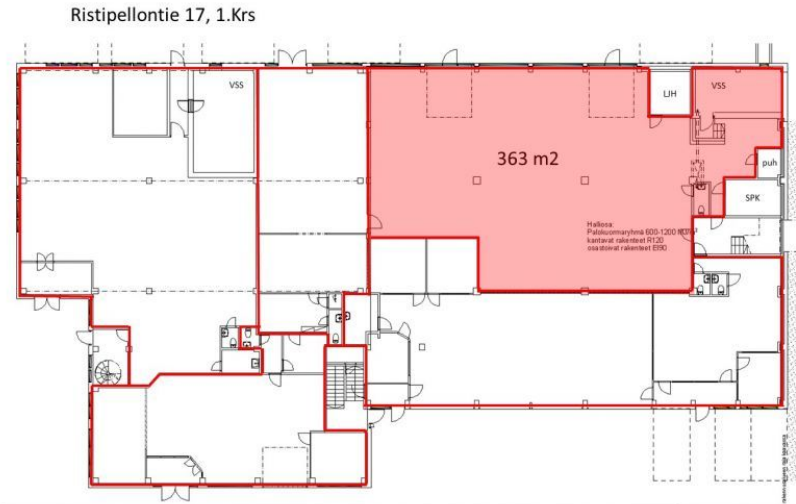

Toimitilaa Ristipellontie 17, 00390 Helsinki

Vuokrataan

Vuokrataan 1. kerroksen tuotantotila 2 nosto-ovella ja lattiakaivoilla. Tilan korkeus noin 3m. Kiinteistössä löytyy myös toimitiloja. Sijaitsee erittäin näkyvällä sijainnilla Vihdintien välittömässä läheisyydessä. Lähimmät bussipysäkit Helsingin keskustaan sijaitsevat Vihdintiellä ja Malminkartanon juna-asemalle on matkaa noin 1,5 kilometriä. Lähialueella löytyy lounasravintolat ja kauppakeskus Ristikko. Ei sovellu autokorj...

Tilatyyppi

Tuotantotilaa	363 m ²
Yhteensä	363 m ²

Tilan tarjoaja

Comreal Oy LKV

p. 040 138 1081

salla.saraniemi@comreal.fi

<http://www.comreal.fi>

Toimitilaa Ristipellontie 17, 00390 Helsinki

Yleiskuvaus

Vuokrataan 1. kerroksen tuotantotila 2 nosto-ovella ja lattiakaivoilla. Tilan korkeus noin 3m. Kiinteistössä löytyy myös toimitiloja. Sijaitsee erittäin näkyvällä sijainnilla Vihdintien välittömässä läheisyydessä. Lähimmät bussipysäkit Helsingin keskustaan sijaitsevat Vihdintiellä ja Malminkartanon juna-asemalle on matkaa noin 1,5 kilometriä. Lähialueella löytyy lounasravintolat ja kauppakeskus Ristikko. Ei sovellu autokorjamiseen. Kysy lisää!