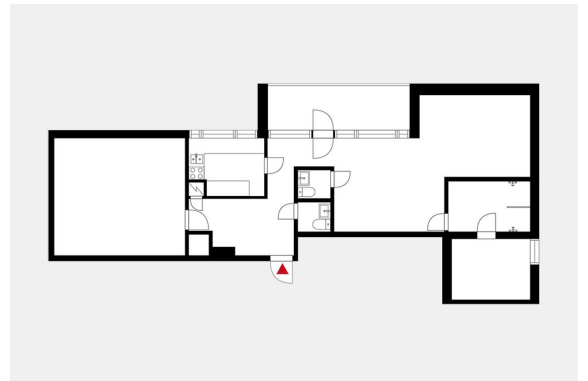

Toimitilaa Saga-keskus, Sibeliuksenkatu 18, 04400 Järvenpää

Vuokrataan

Toimistotilaa Järvenpään liikekeskuksessa. Tämä 93 m² toimistotila sijaitsee kiinteistön 7. kerroksessa. Tilaan kuuluvat omat keittiö- ja wc-tilat. Sibeliuksenkatu 18-22 sijaitsee Järvenpään keskustassa monipuolisten palveluiden äärellä. Pankki, päivittäistavara-kauppa sekä apteekki kävelymatkan päässä. Kiinteistö on hyvin saavutettavissa niin julkisilla liikennevälineillä kuin omalla autollakin. Alueella on runsaasti julki...

Tilatyyppi

Toimistotilaa	93 m ²
Yhteensä	93 m ²

Tilan tarjoaja

Bureau Real Estate Finland Oy

p. 0447234700

info@bref.fi

<https://www.bref.fi>

Toimitilaa Saga-keskus, Sibeliuksenkatu 18, 04400 Järvenpää**Yleiskuvaus**