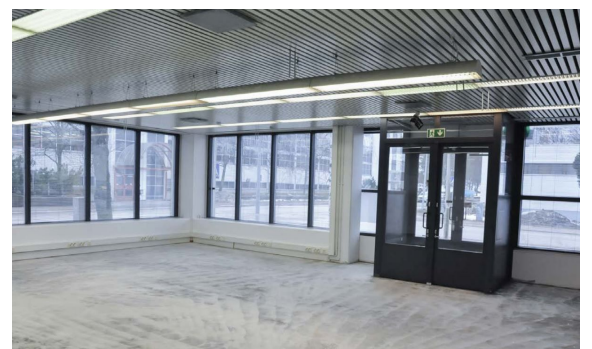

Vacant
216m²

Tilan tarjoaja

CRE PREMISES

p. 020 7290 710
asiakaspalvelu@premises.fi
<http://www.premises.fi>