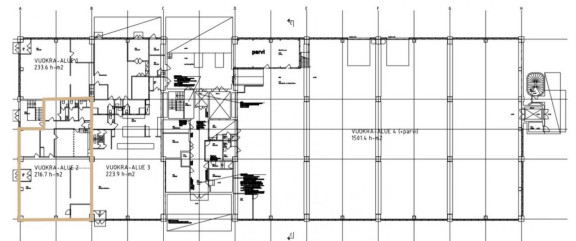

Toimitilaa Laippatie 1, 00880 Helsinki

Vuokrataan

Suosittu Rauhupellon alueella, katutasossa kadulle hyvin näkyvää liiketilaa. Käynti suoraan kadulta. Pihassa parkkipaikkoja henkilökunnalle, asiakkaille pysäköynti kadunvarrella. Lisätietoja numerosta 020 7290 710. Lisää kohteita www.premises.fi Kohteella ei ole lain edellyttämää energiatodistusta. Kerros: katu