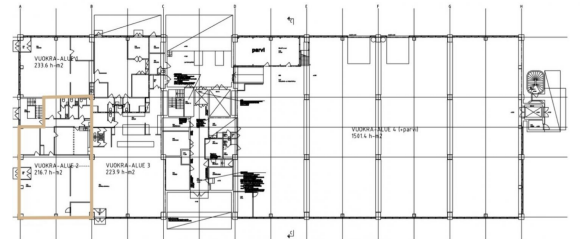

Toimitilaa Laippatie 1, 00880 Helsinki

Vuokrataan

Suosittu Rauhupellon alueella, katutasossa kadulle hyvin näkyvää liiketilaa. Käynti suoraan kadulta. Pihassa parkkipaikkoja henkilökunnalle, asiakkaille pysäköynti kadunvarrella. Lisätietoja numerosta 020 7290 710. Lisää kohteita www.premises.fi Kohteella ei ole lain edellyttämää energiatodistusta. Kerros: katu