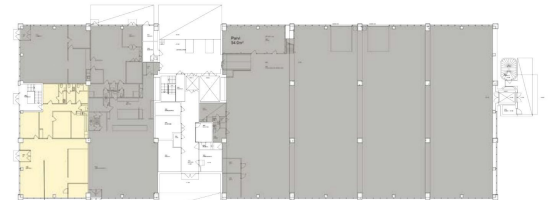

Tilatyyppi

Liiketilaa	216.7 m ²
Yhteensä	216.7 m ²

Vacant
216m²

Tilan tarjoaja

CRE PREMISES

p. 020 7290 710
asiakaspalvelu@premises.fi
<http://www.premises.fi>

Toimitilaa Laippatie 1, 00880 Helsinki

Vapautuu