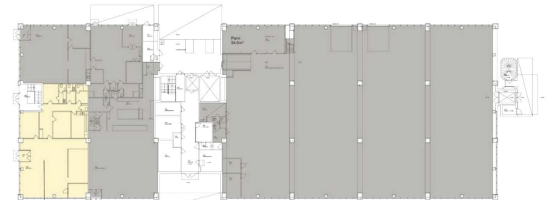

Tilatyyppi

Liiketilaa	216.7 m ²
Yhteensä	216.7 m ²

Vacant
216m²

Tilan tarjoaja

CRE PREMISES

p. 020 7290 710
asiakaspalvelu@premises.fi
<http://www.premises.fi>

Toimitilaa Laippatie 1, 00880 Helsinki

Vapautuu