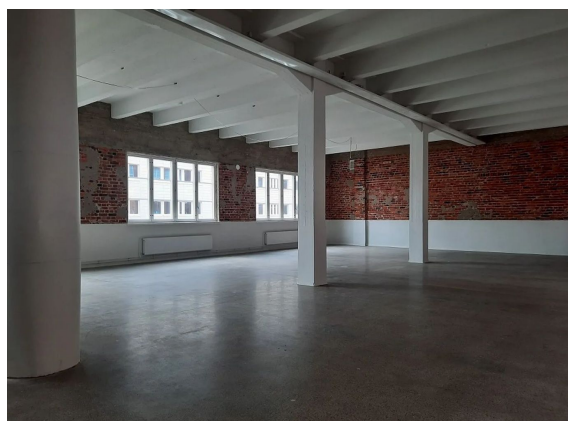

Toimitilaa Kuortaneenkatu 5, 00520 Helsinki

Vuokrataan

Industrialhenkinen Tekosilkkikutomo ja sen upea 415 m² toimisto keskellä Vallilaa - täydellinen toimisto-showroom -tila! Tilaan on suunniteltu toteuttavaksi avotoimistoalueita ja erikokoisia kokous-/projektihuoneita. Tilaratkaisuja voidaan toki vielä muokata käyttäjän tarpeiden mukaiseksi. Tekosilkkikutomo on vuonna 1938 valmistunut teollisuuskiinteistö, joka on remontoitu nykyaikaiseksi toimistorakennus...

Toimitilaa Kuortaneenkatu 5, 00520 Helsinki

Yleiskuvaus

Industrialhenkinen Tekosilkkikutomo ja sen upea 415 m2 toimisto keskellä Vallilaa - täydellinen toimisto-showroom -tila! Tilaan on suunniteltu toteuttavaksi avotoimistoalueita ja erikokoisia kokous-/projektihuoneita. Tilaratkaisuja voidaan toki vielä muokata käyttäjän tarpeiden mukaiseksi. Tekosilkkikutomo on vuonna 1938 valmistunut teollisuuskiinteistö, joka on remontoitu nykyaikaiseksi toimistorakennukseksi. Kiinteistö sijaitsee hyvien kulkuyhteyksien varrella Vallilassa ja alle kilometrin päässä Pasilan asemasta. Tekosilkkikutomo juontaa nimensä sen historiasta.