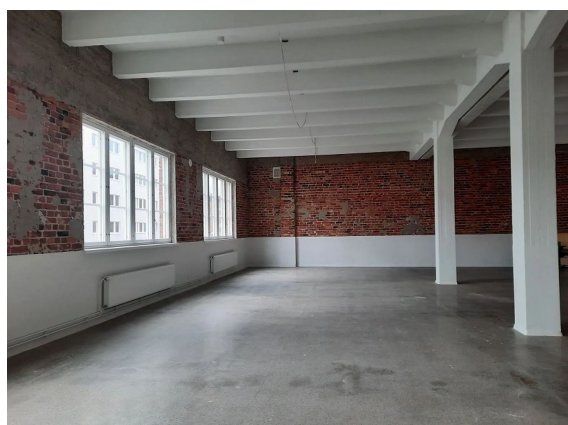

Toimitilaa Kuortaneenkatu 5, 00520 Helsinki

Vuokrataan

Industrialhenkinen Tekosilkkikutomo ja sen upea 415 m² toimisto keskellä Vallilaa - täydellinen toimisto-showroom -tila! Tilaan on suunniteltu toteuttavaksi avotoimistoalueita ja erikokoisia kokous-/projektihuoneita. Tilaratkaisuja voidaan toki vielä muokata käyttäjän tarpeiden mukaiseksi. Tekosilkkikutomo on vuonna 1938 valmistunut teollisuuskiinteistö, joka on remontoitu nykyaikaiseksi toimistorakennus...

Toimitilaa Kuortaneenkatu 5, 00520 Helsinki

Yleiskuvaus

Industrialhenkinen Tekosilkkikutomo ja sen upea 415 m2 toimisto keskellä Vallilaa - täydellinen toimisto-showroom -tila! Tilaan on suunniteltu toteuttavaksi avotoimistoalueita ja erikokoisia kokous-/projektihuoneita. Tilaratkaisuja voidaan toki vielä muokata käyttäjän tarpeiden mukaiseksi. Tekosilkkikutomo on vuonna 1938 valmistunut teollisuuskiinteistö, joka on remontoitu nykyaikaiseksi toimistorakennukseksi. Kiinteistö sijaitsee hyvien kulkuyhteyksien varrella Vallilassa ja alle kilometrin päässä Pasilan asemasta. Tekosilkkikutomo juontaa nimensä sen historiasta.