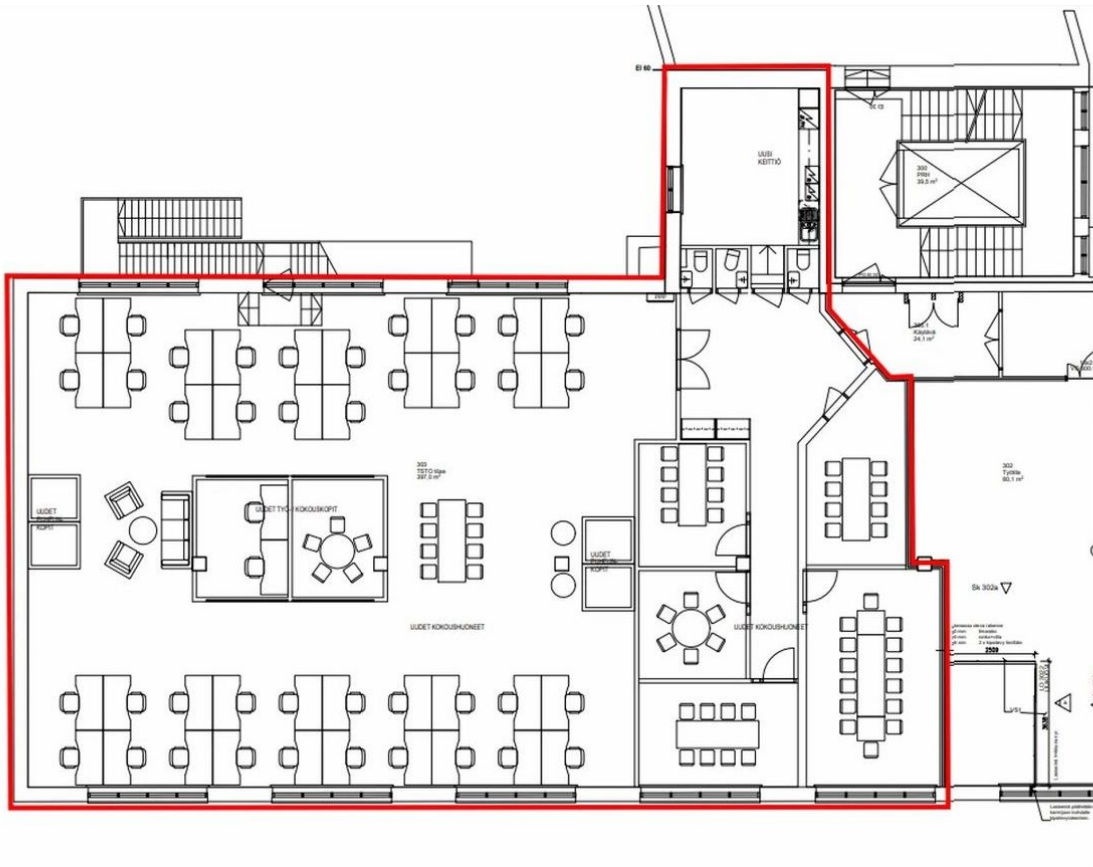

Toimitilaa Kuortaneenkatu 5, 00520 Helsinki