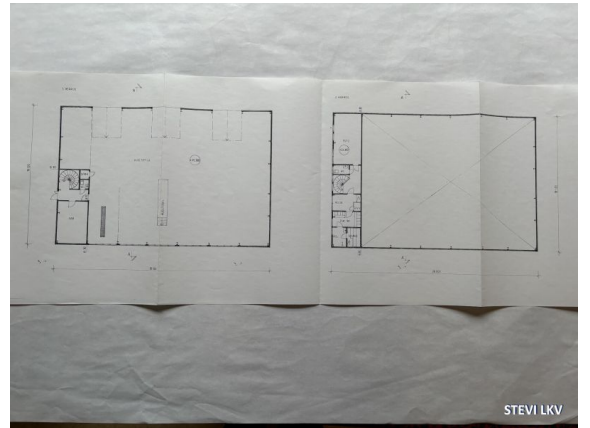

Toimitilaa Lampitie 16, 21120 Raisio

Myydään

Hallitilaa / Varastotilaa *Toimistot *Iso piha *Isot ovet *Paljon ovia

Tilatyypit

Toimistotilaa	100 m ²
Liiketilaa	580 m ²
Näyttelytilaa	580 m ²
Tuotantotilaa	420 m ²
Varastotilaa	420 m ²
Työtilaa	420 m ²
Tontti	3751 m ²
Yhteensä	580 m ²

Lämmintä ja korkeaa hallitilaa 420m². Isot ovet (korkeus 4,9m & leveys 3,6m²).
Toimisto & sosiaalitiloja yläkerrassa n. 70m² & alakerrassa n. 65m².

Hallissa useita sähköpistokkeita, rasvamonttu & lattiakaivoja.