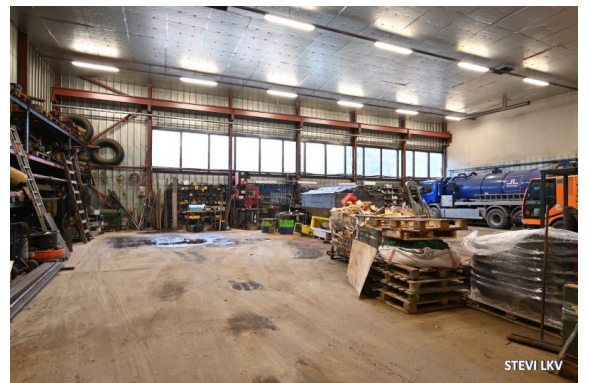

Toimitilaa Lampitie 16, 21120 Raisio

Myydään

Hallitilaa / Varastotilaa *Toimistot *Iso piha *Isot ovet *Paljon ovia

Tilatyypit

Toimistotilaa	100 m ²
Liiketilaa	580 m ²
Näyttelytilaa	580 m ²
Tuotantotilaa	420 m ²
Varastotilaa	420 m ²
Työtilaa	420 m ²
Tontti	3751 m ²
Yhteensä	580 m ²

<http://www.stevilkv.com>

Toimitilaa Lampitie 16, 21120 Raisio

Kiinteistö

Hallitilaa / Varastotilaa *Toimistot *Iso piha *Isot ovet *Paljon ovia

Loistavien kulkuyhteyksien äärellä liiketilaa / hallitilaa / varastotilaa Raisiossa, Naantalın läheisyydessä.

Lämmintä ja korkeaa hallitilaa 420m². Isot ovet (korkeus 4,9m & leveys 3,6m²).
Toimisto & sosiaalitiloja yläkerrassa n. 70m² & alakerrassa n. 65m².

Hallissa useita sähköpistokkeita, rasvamonttu & lattiakaivoja.

Iso piha-alue, joka on osittain asfaltoitu.

Kiinteistöllä kameravalvonta.

Sähkö ja vesi ovat kulutuksen mukaan.
Öljylämmitys on kulutuksen mukaan.

Esittelyt sopimuksen mukaan. Ole yhteydessä, mikäli olet kiinnostunut.