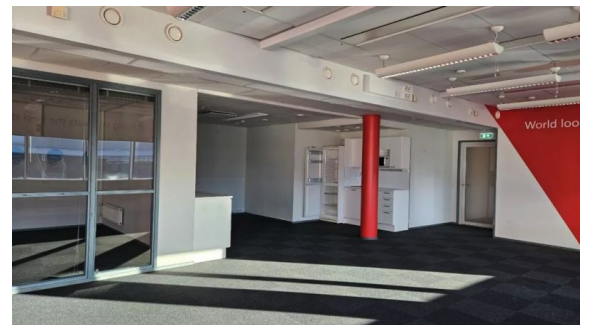

Toimitilaa Lentäjäntie 1, 01530 Vantaa

Vuokrataan

Kätevän kokoinen toimistotila lentokentän huippupaikalta.

Tilatyyppi

Liiketilaa	185 m ²
Yhteensä	185 m ²

Kiinteistö

Ylimmän, 7 kerroksen toimistotila, huikein lentokenttämaisemin. Tila on nykymuotoisena pitkälti avotilaa, mutta kokonaisuudessa on myös kolme työhuonetta ja yksi suuri kokoushuone. Tiloja on mahdollista muokata tarpeen mukaan.

Tiloista ainutlaatuiset maisemat suoraan kiitotielle, ja valoa kulmatilaan tulee kahdesta suunnasta. Kiinteistöstä on myös mahdollista vuokrata pieni varastotila katutasosta.

Sijainti

Erinomainen sijainti lentokentällä, aivan lähtöselvitysterminaalin ja pysäköintihallin vieressä.

Palvelut

kiinteistössä on kaksi lounasravintolaa sekä kuntosali, jonne henkilöstölle saa käyttöoikeudet. Viereisestä kiinteistöstä löytyvät mm. ylimmän kerroksen edustavat kokouksetilat. Vuokralaisena käytössäsi ovat lisäksi kaikki lentokentän kiinteistöjen palvelut kuten vuokrattavat kokouksetilat sekä vartiointi-, postitus- ja aulapalvelut.