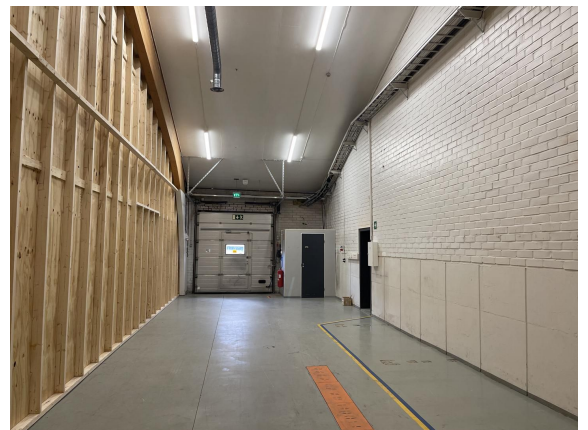

Toimitilaa Kappelinmäentie 240, 65100 Vaasa

Vuokrataan

Tuotanto- ja varastotilat

Tilatyyppi

Tuotantotilaa	490 m²
Varastotilaa	490 m²
Yhteensä	490 m²

Tilan tarjoaja

Logistila Oy

p. 050 589 4336

info@logistila.fi | laura.malmivaara@logistila.fi

<http://www.logistila.fi/>