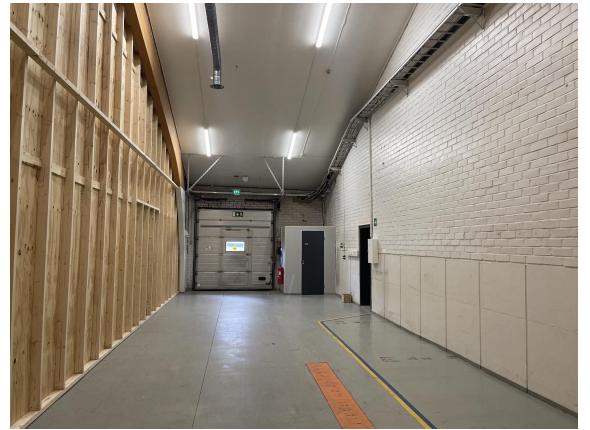

Toimitilaa Kappelinmäentie 240, 65100 Vaasa

Vuokrataan

Tuotanto- ja varastotilat