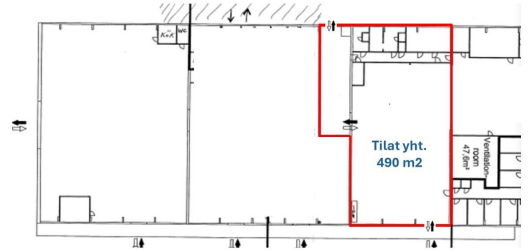

Toimitilaa Kappelinmäentie 240, 65100 Vaasa

Vuokrataan

Tuotanto- ja varastotilat