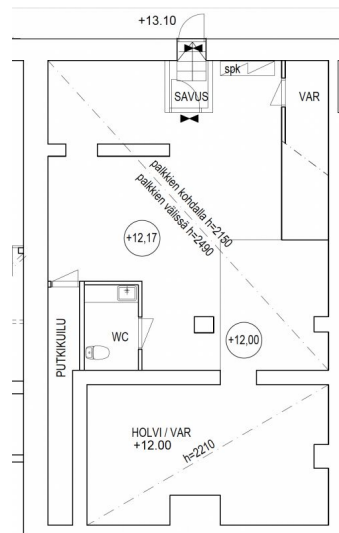

Toimitilaa Eerikinkatu 15, 00100 Helsinki