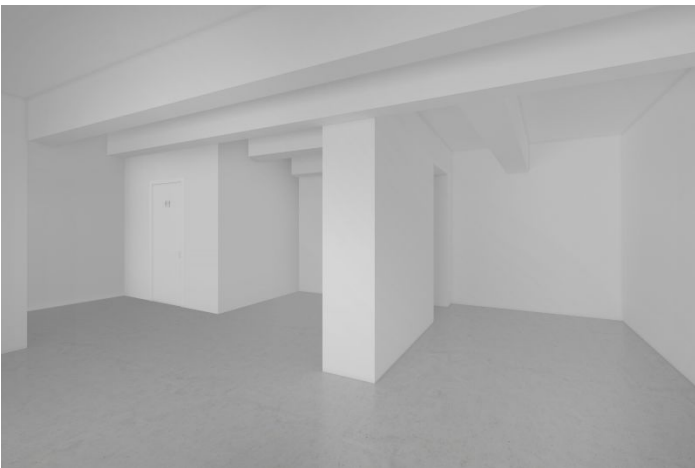

Toimitilaa Eerikinkatu 15, 00100 Helsinki